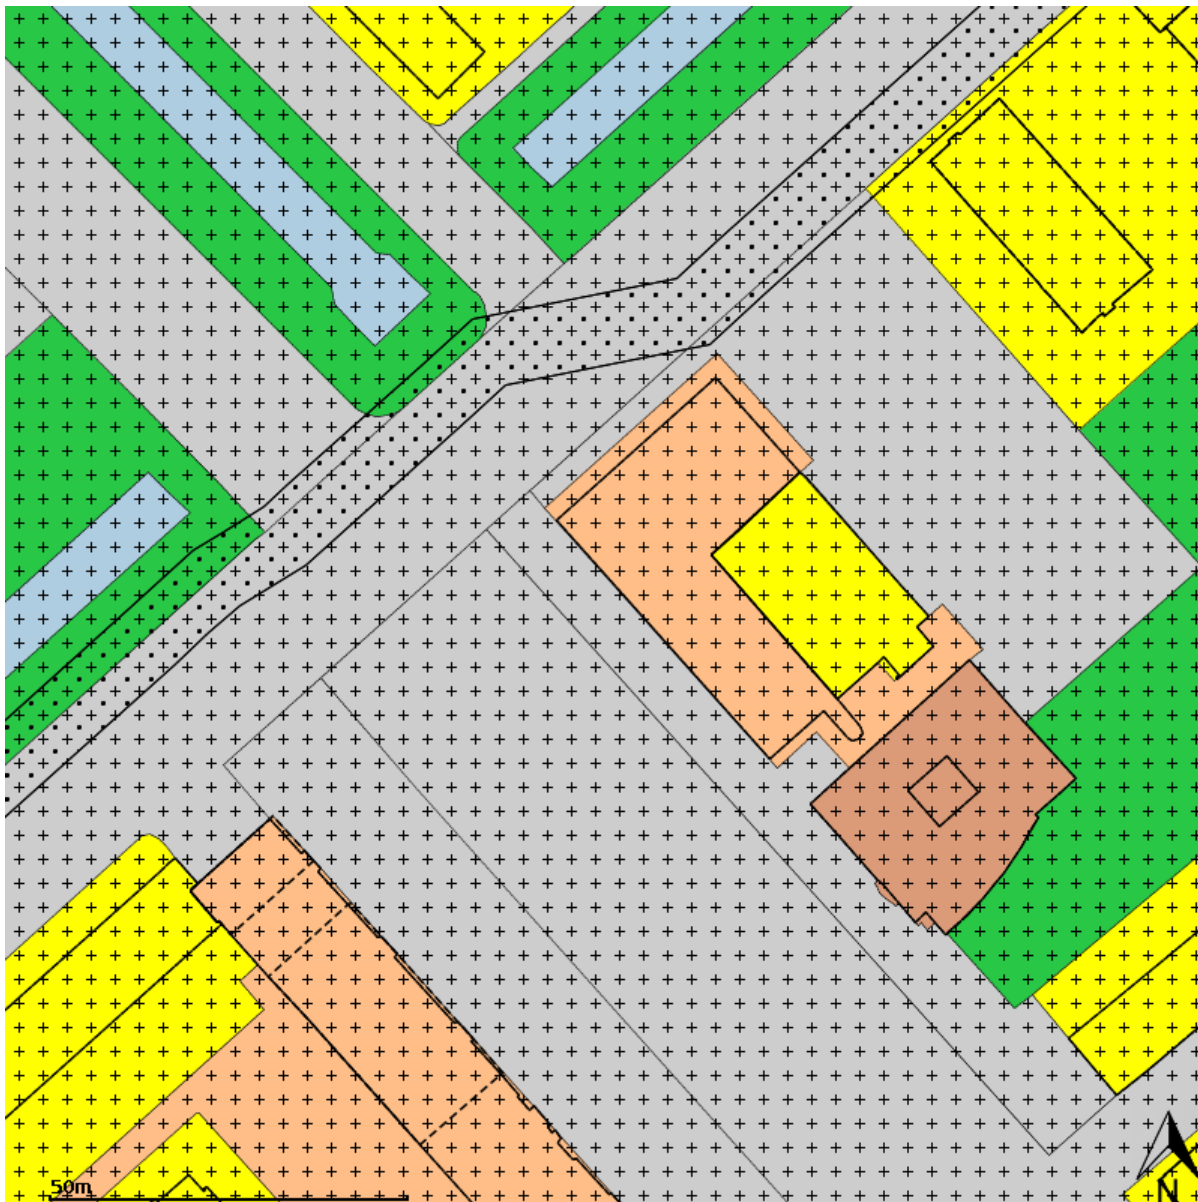

Plannaam: **Bouwlust**

Datum afdruk: 2020-02-14

Naam overheid: gemeente 's-Gravenhage

IMRO-versie: IMRO2012

Type plan: bestemmingsplan

Plan datum: 2015-10-01

Planidn: NL.IMRO.0518.BP0189BBouwlust-50VA

Planstatus: vastgesteld

Dossierstatus: vastgesteld

Disclaimer: Er kunnen op geen enkele wijze rechten worden ontleend aan, noch aanspraak gemaakt worden op de inhoud van deze afdruk. Hoewel bij de samenstelling van de inhoud van deze afdruk de grootst mogelijke zorgvuldigheid wordt betracht, bestaat de mogelijkheid dat bepaalde informatie (na verloop van tijd) verouderd is of niet (meer) correct is. Het Kadaster is niet aansprakelijk voor de eventuele schade die zou kunnen voortvloeien uit het gebruik van gegevens van de afdruk.