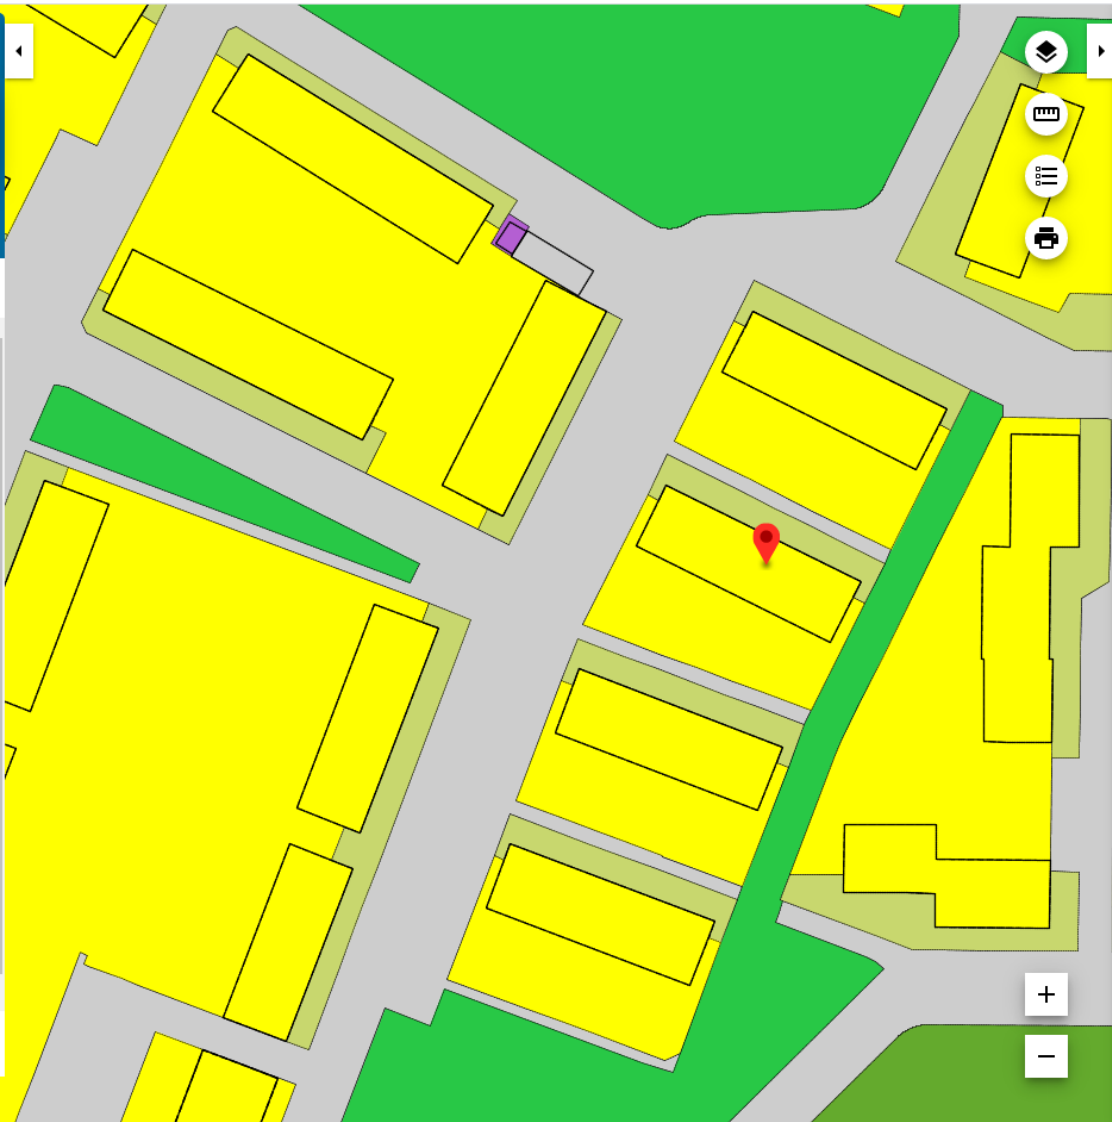

← Ruimtelijkeplannen.nl

ADRES | PLANNAAM OF -NUMMER

Utrechtsestraat 17 Creil 🔍

📍 Utrechtsestraat 17, 8312AE Creil

GEMEENTE (4) | PROVINCIE (12) | RIJK (22)

BESTEMMINGSPLANNEN

Welk bestemmingsplan moet ik kiezen? [OPEN KEUZEHULP](#)

- **G** Parapluplan parkeren bestemmingsplan onherroepelijk (vastgesteld 2019-07-08)
- **P** Voorbereidingsbesluit Geitenhouderijen Flevoland voorbereidingsbesluit vastgesteld (2019-01-30)
- **G** Creil bestemmingsplan onherroepelijk (vastgesteld 2011-02-17)

STRUCTUURVISIES

- **G** Partiële herziening structuurvisie - Zon in de Polder structuurvisie ontwerp (2019-08-01)
- **G** Structuurvisie Noordoostpolder 2025 structuurvisie

^ Verberg plannen

20 m

Creil
gemeente Noordoostpolder
bestemmingsplan
onherroepelijk (vastgesteld 2011-02-17)

PLEKINFO | DOCUMENTEN | KENMERKEN

📍 173659, 530815

Enkelbestemming
Wonen

Bouwvlak

Maatvoering
maximum goothoogte: 6 m