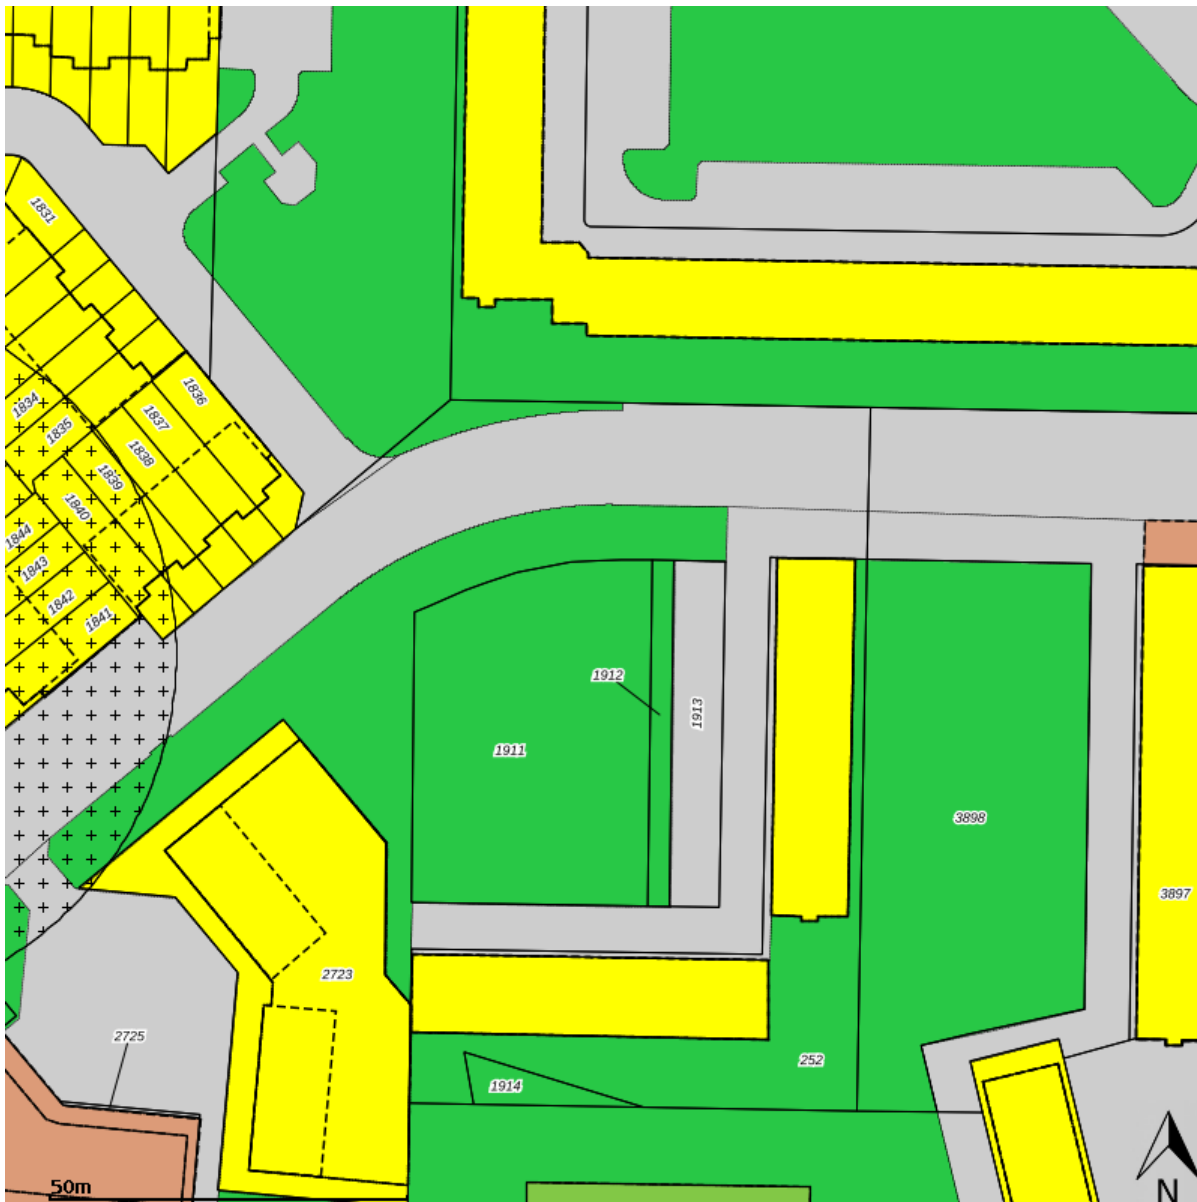

Plannaam: **Stadsdeel Blerick**

Datum afdruk: 2020-09-01

Naam overheid: Gemeente Venlo

IMRO-versie: IMRO2008

Type plan: bestemmingsplan

Plan datum: 2013-09-25

Planidn: NL.IMRO.0983.BPL2009018SDBLERCK-VA01

Planstatus: vastgesteld

Dossierstatus: geheel onherroepelijk in werking

Disclaimer: Er kunnen op geen enkele wijze rechten worden ontleend aan, noch aanspraak gemaakt worden op de inhoud van deze afdruk. Hoewel bij de samenstelling van de inhoud van deze afdruk de grootst mogelijke zorgvuldigheid wordt betracht, bestaat de mogelijkheid dat bepaalde informatie (na verloop van tijd) verouderd is of niet (meer) correct is. Het Kadaster is niet aansprakelijk voor de eventuele schade die zou kunnen voortvloeien uit het gebruik van gegevens van de afdruk.

## Legenda

 plangebied

### Dubbelbestemmingen

-  waterstaat
-  leiding
-  waarde