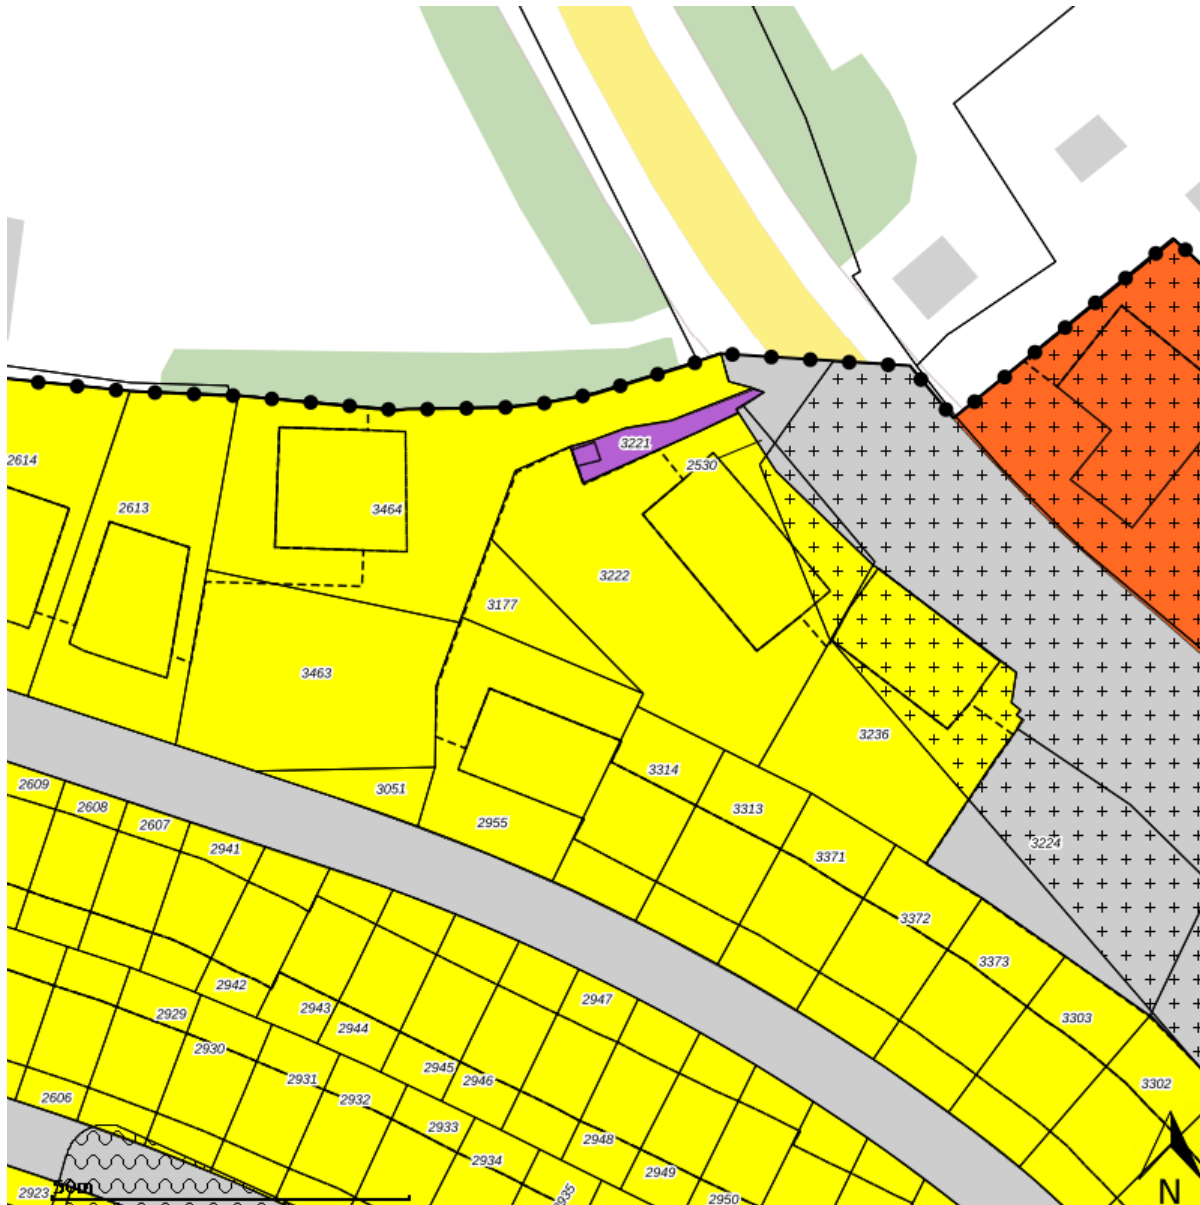

Plannaam:	Kernen Schinnen	Datum afdruk:	2020-09-01
Naam overheid:	Gemeente Schinnen	IMRO-versie:	IMRO2008
Type plan:	bestemmingsplan	Plan datum:	2013-03-14
Planidn:	NL.IMRO.0962.BP11002-VA01	Planstatus:	vastgesteld
Dossierstatus:	geheel onherroepelijk in werking		

Disclaimer: Er kunnen op geen enkele wijze rechten worden ontleend aan, noch aanspraak gemaakt worden op de inhoud van deze afdruk. Hoewel bij de samenstelling van de inhoud van deze afdruk de grootst mogelijke zorgvuldigheid wordt betracht, bestaat de mogelijkheid dat bepaalde informatie (na verloop van tijd) verouderd is of niet (meer) correct is. Het Kadaster is niet aansprakelijk voor de eventuele schade die zou kunnen voortvloeien uit het gebruik van gegevens van de afdruk.

Legenda

 plangebied

Enkelbestemmingen

-  agrarisch
-  agrarisch met waarden
-  bedrijf
-  bedrijventerrein
-  bos
-  centrum
-  cultuur en ontspanning
-  detailhandel
-  dienstverlening
-  gemengd
-  groen
-  horeca
-  kantoor
-  maatschappelijk
-  natuur
-  overig
-  recreatie
-  sport
-  tuin
-  verkeer
-  water
-  wonen
-  woongebied

Dubbelbestemmingen

-  waterstaat
-  leiding
-  waarde

Bouwvlakken

 bouwvlak

Gebiedsaanduidingen

-  geluidzone
-  luchtvaartverkeerzone
-  vrijwaringszone
-  milieuzone
-  veiligheidszone
-  wetgevingzone
-  reconstructiewetzone
-  overige zone