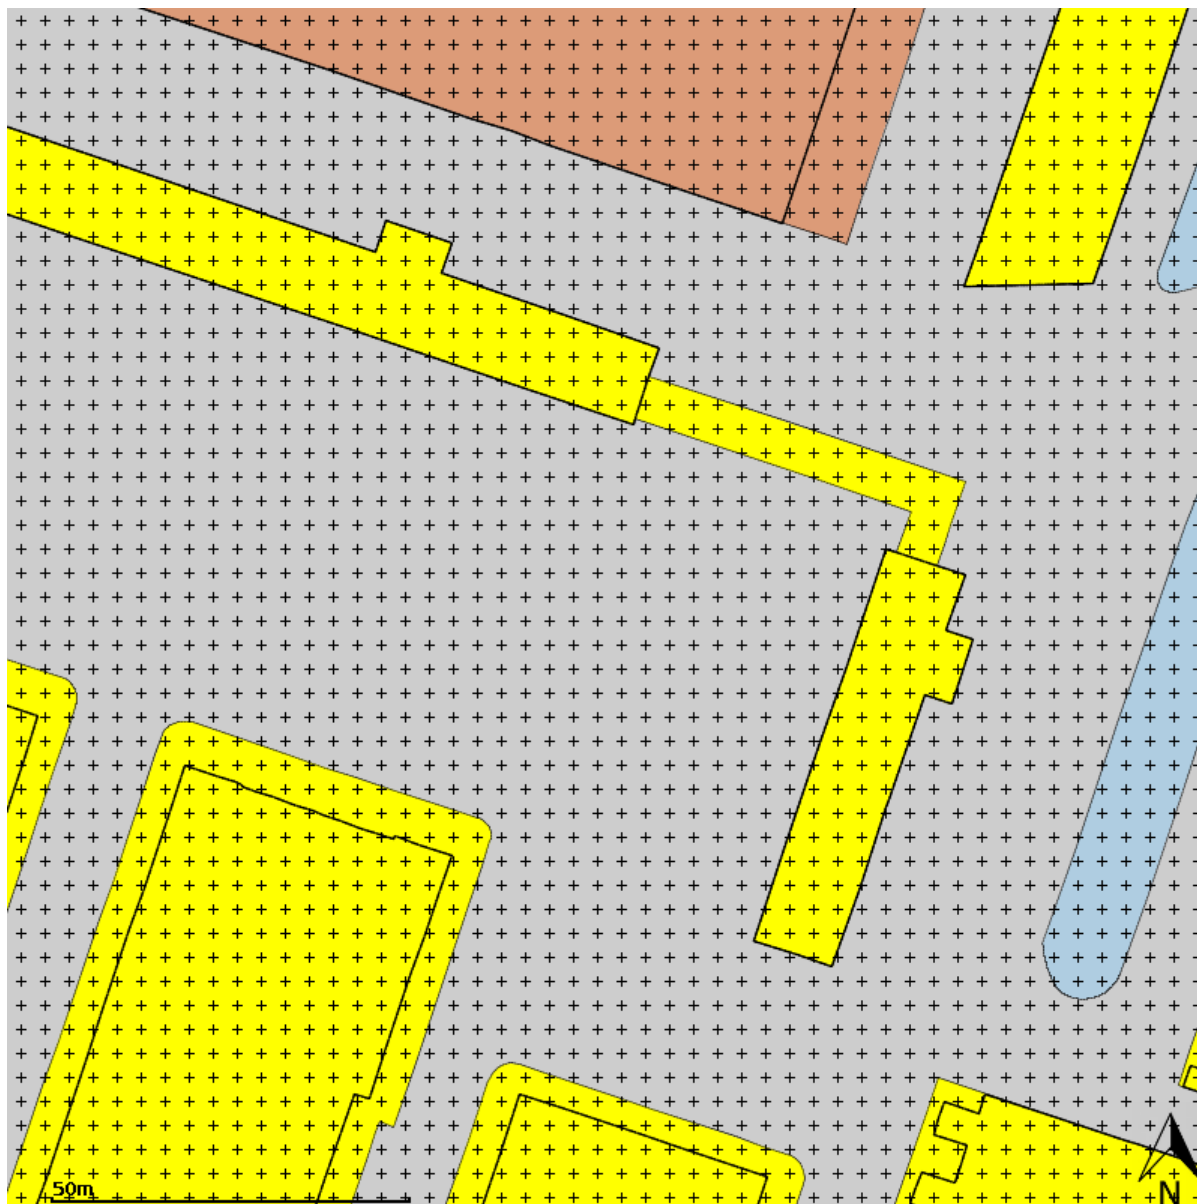

<b>Plannaam:</b>	<b>Alphen Stad</b>	<b>Datum afdruk:</b>	2020-08-31
<b>Naam overheid:</b>	gemeente Alphen aan den Rijn	<b>IMRO-versie:</b>	IMRO2012
<b>Type plan:</b>	bestemmingsplan	<b>Plan datum:</b>	2020-03-26
<b>Planidn:</b>	NL.IMRO.0484.01alphenstad-VA02	<b>Planstatus:</b>	vastgesteld
<b>Dossierstatus:</b>	geheel in werking		

## Legenda

 plangebied

### Dubbelbestemmingen

-  waterstaat
-  leiding
-  waarde