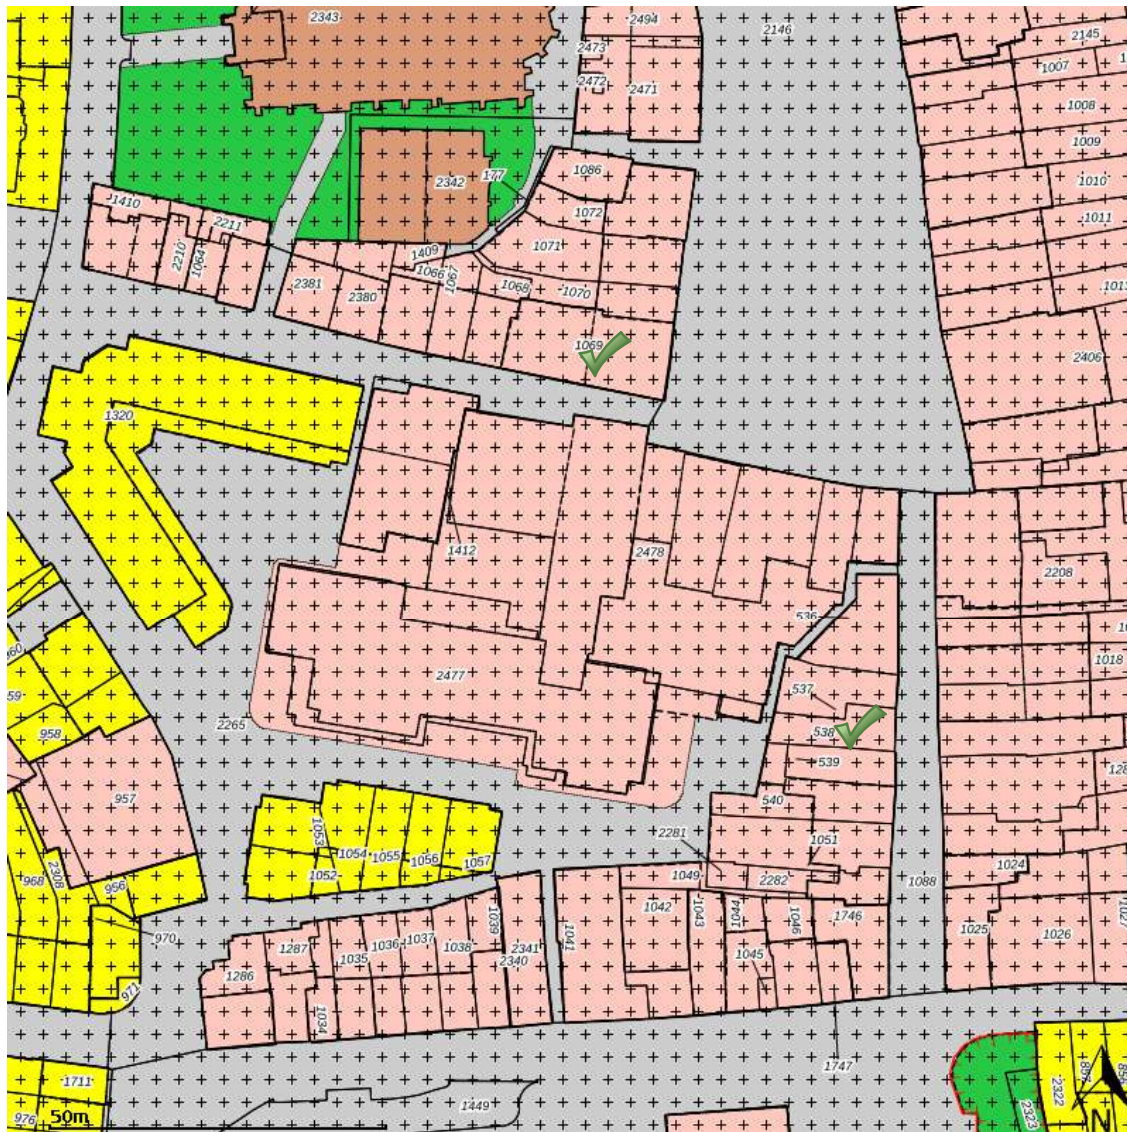

Plannaam: **Kommen Gemeente Tholen** Datum afdruk: 2020-12-07

Naam overheid: gemeente Tholen IMRO-versie: IMRO2008
Type plan: bestemmingsplan Plan datum: 2013-03-14
Planidn: NL.IMRO.0716.bpKommenTholen-VG01 Planstatus: vastgesteld
Dossierstatus: geheel onherroepelijk in werking

Legenda

 plangebied

Enkelbestemmingen

-  agrarisch
-  agrarisch met waarden
-  bedrijf
-  bedrijventerrein
-  bos
-  centrum
-  cultuur en ontspanning
-  detailhandel
-  dienstverlening
-  gemengd
-  groen
-  horeca
-  kantoor
-  maatschappelijk
-  natuur
-  overig
-  recreatie
-  sport
-  tuin
-  verkeer
-  water
-  wonen
-  woongebied

Dubbelbestemmingen

-  waterstaat
-  leiding
-  waarde

Bouwvlakken

-  bouwvlak

Gebiedsaanduidingen

-  geluidzone
-  luchtvaartverkeerzone
-  vrijwaringszone
-  milieuzone
-  veiligheidszone
-  wetgevingzone
-  reconstructiewetzone
-  overige zone