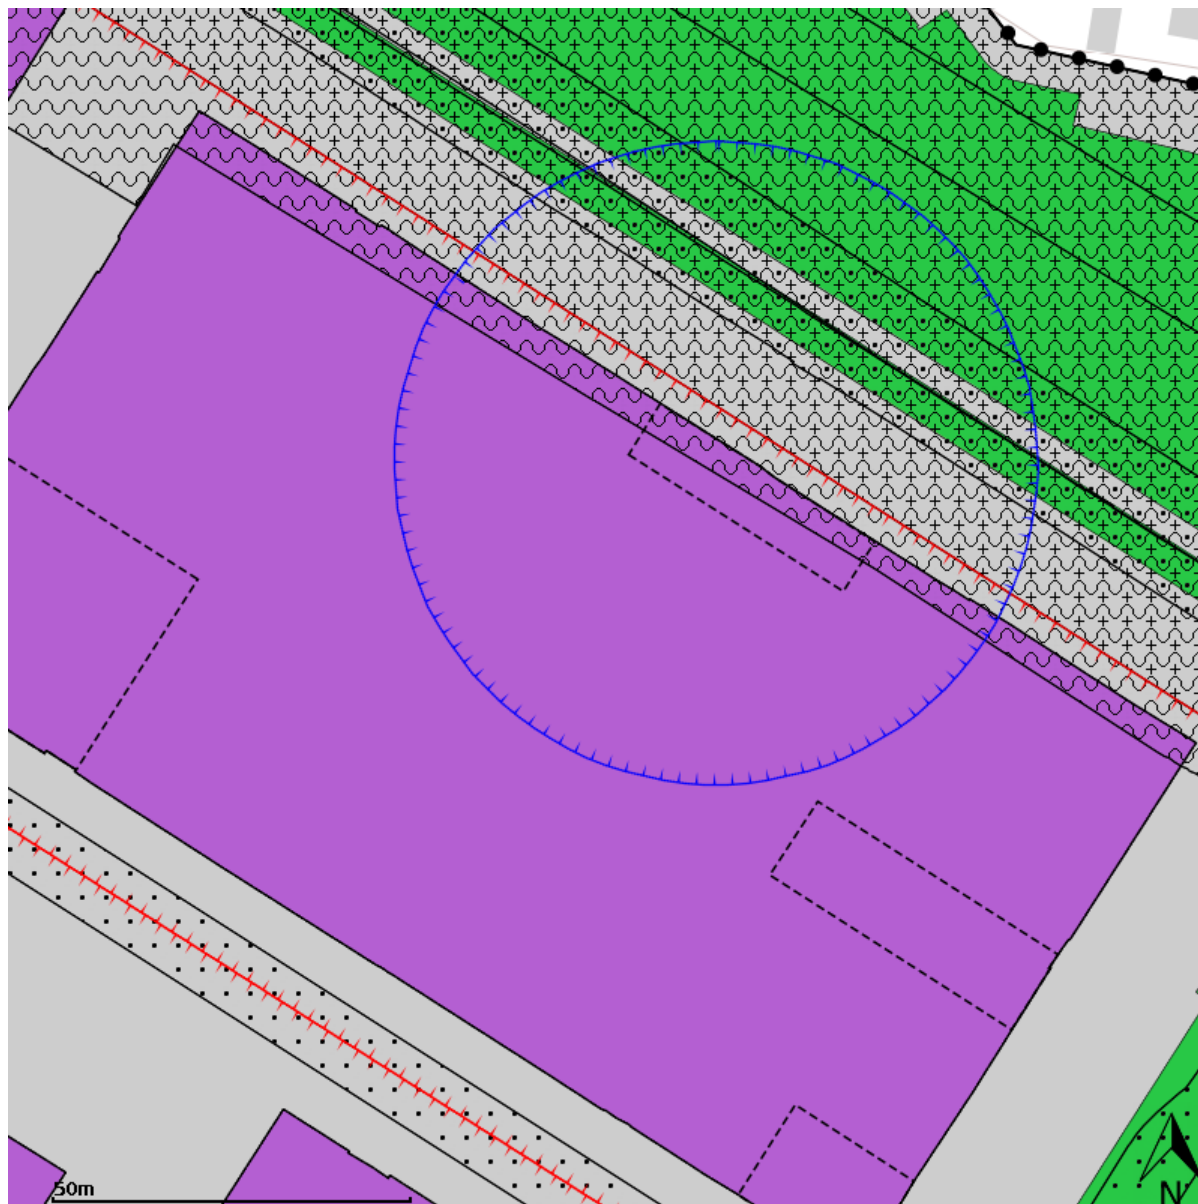

Plannaam: **Klaprozenbuurt**

Datum afdruk: 2020-12-16

Naam overheid: gemeente Amsterdam

IMRO-versie: IMRO2012

Type plan: bestemmingsplan

Plan datum: 2020-02-13

Planidn: NL.IMRO.0363.N1803BPSTD-VG01

Planstatus: vastgesteld

Dossierstatus: geheel in werking

Disclaimer: Er kunnen op geen enkele wijze rechten worden ontleend aan, noch aanspraak gemaakt worden op de inhoud van deze afdruk. Hoewel bij de samenstelling van de inhoud van deze afdruk de grootst mogelijke zorgvuldigheid wordt betracht, bestaat de mogelijkheid dat bepaalde informatie (na verloop van tijd) verouderd is of niet (meer) correct is. Het Kadaster is niet aansprakelijk voor de eventuele schade die zou kunnen voortvloeien uit het gebruik van gegevens van de afdruk.