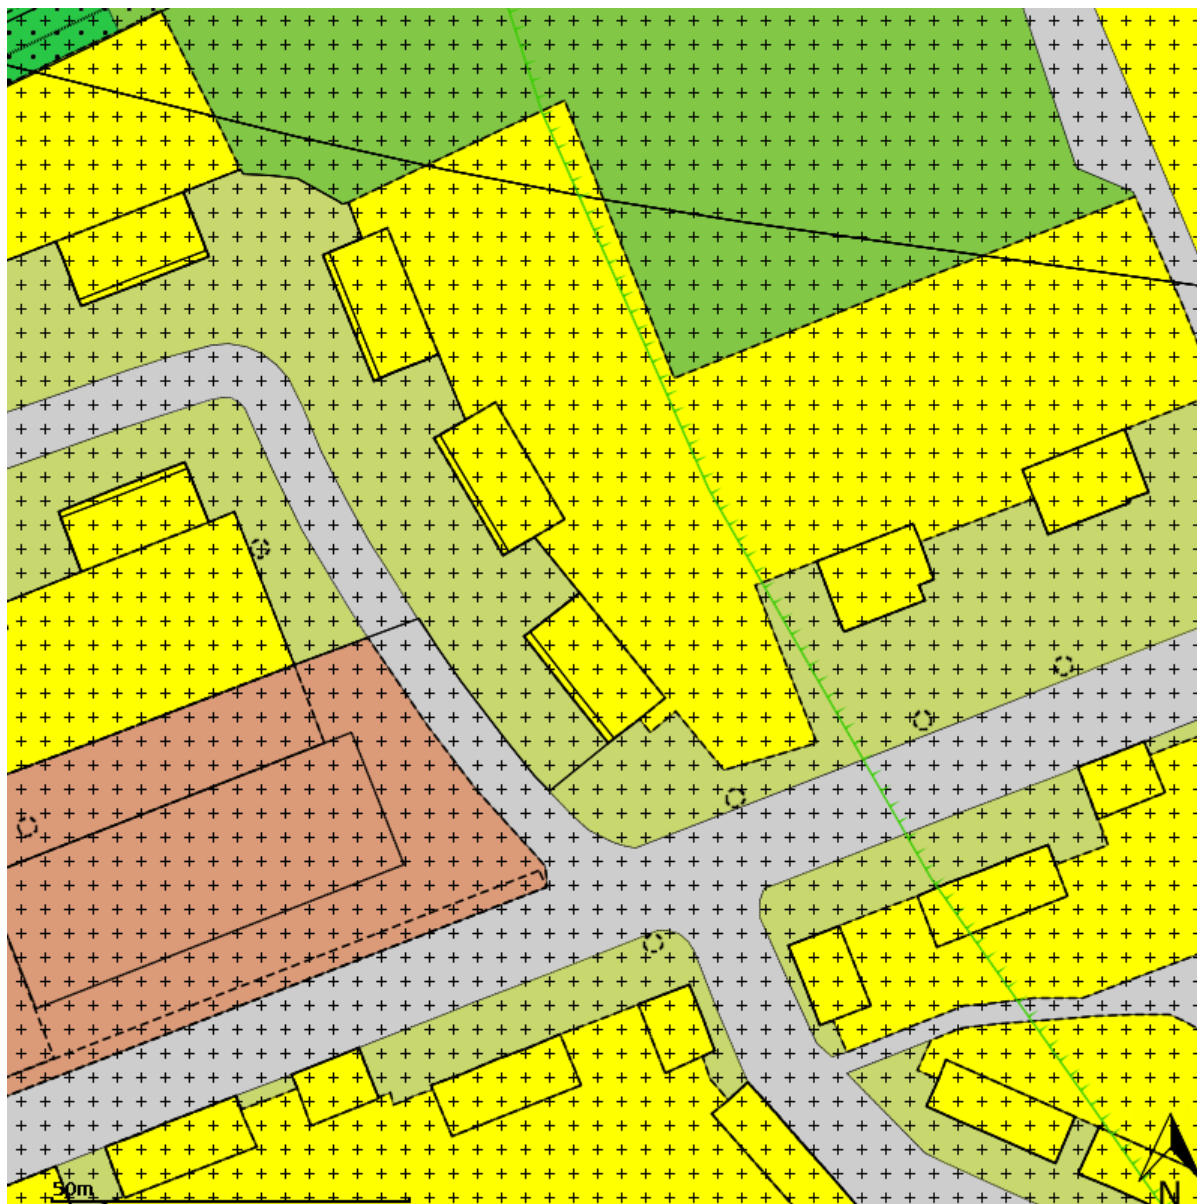

Plannaam: **Beschermd dorpsgezicht Mijkoloniën Brunssum**

Datum afdruk: 2020-12-31

Naam overheid: gemeente Brunssum

IMRO-versie: IMRO2012

Type plan: bestemmingsplan

Plan datum: 2015-04-14

Planidn: NL.IMRO.0899.bpBeschermdGezicht-VA01

Planstatus: vastgesteld

Dossierstatus: geheel onherroepelijk in werking

Disclaimer: Er kunnen op geen enkele wijze rechten worden ontleend aan, noch aanspraak gemaakt worden op de inhoud van deze afdruk. Hoewel bij de samenstelling van de inhoud van deze afdruk de grootst mogelijke zorgvuldigheid wordt betracht, bestaat de mogelijkheid dat bepaalde informatie (na verloop van tijd) verouderd is of niet (meer) correct is. Het Kadaster is niet aansprakelijk voor de eventuele schade die zou kunnen voortvloeien uit het gebruik van gegevens van de afdruk.

Legenda

 plangebied

Enkelbestemmingen

-  agrarisch
-  agrarisch met waarden
-  bedrijf
-  bedrijventerrein
-  bos
-  centrum
-  cultuur en ontspanning
-  detailhandel
-  dienstverlening
-  gemengd
-  groen
-  horeca
-  kantoor
-  maatschappelijk
-  natuur
-  overig
-  recreatie
-  sport
-  tuin
-  verkeer
-  water
-  wonen
-  woongebied

Dubbelbestemmingen

-  waterstaat
-  leiding
-  waarde

Bouwvlakken

 bouwvlak

Gebiedsaanduidingen

-  geluidzone
-  luchtvaartverkeerzone
-  vrijwaringszone
-  milieuzone
-  veiligheidszone
-  wetgevingzone
-  reconstructiewetzone
-  overige zone