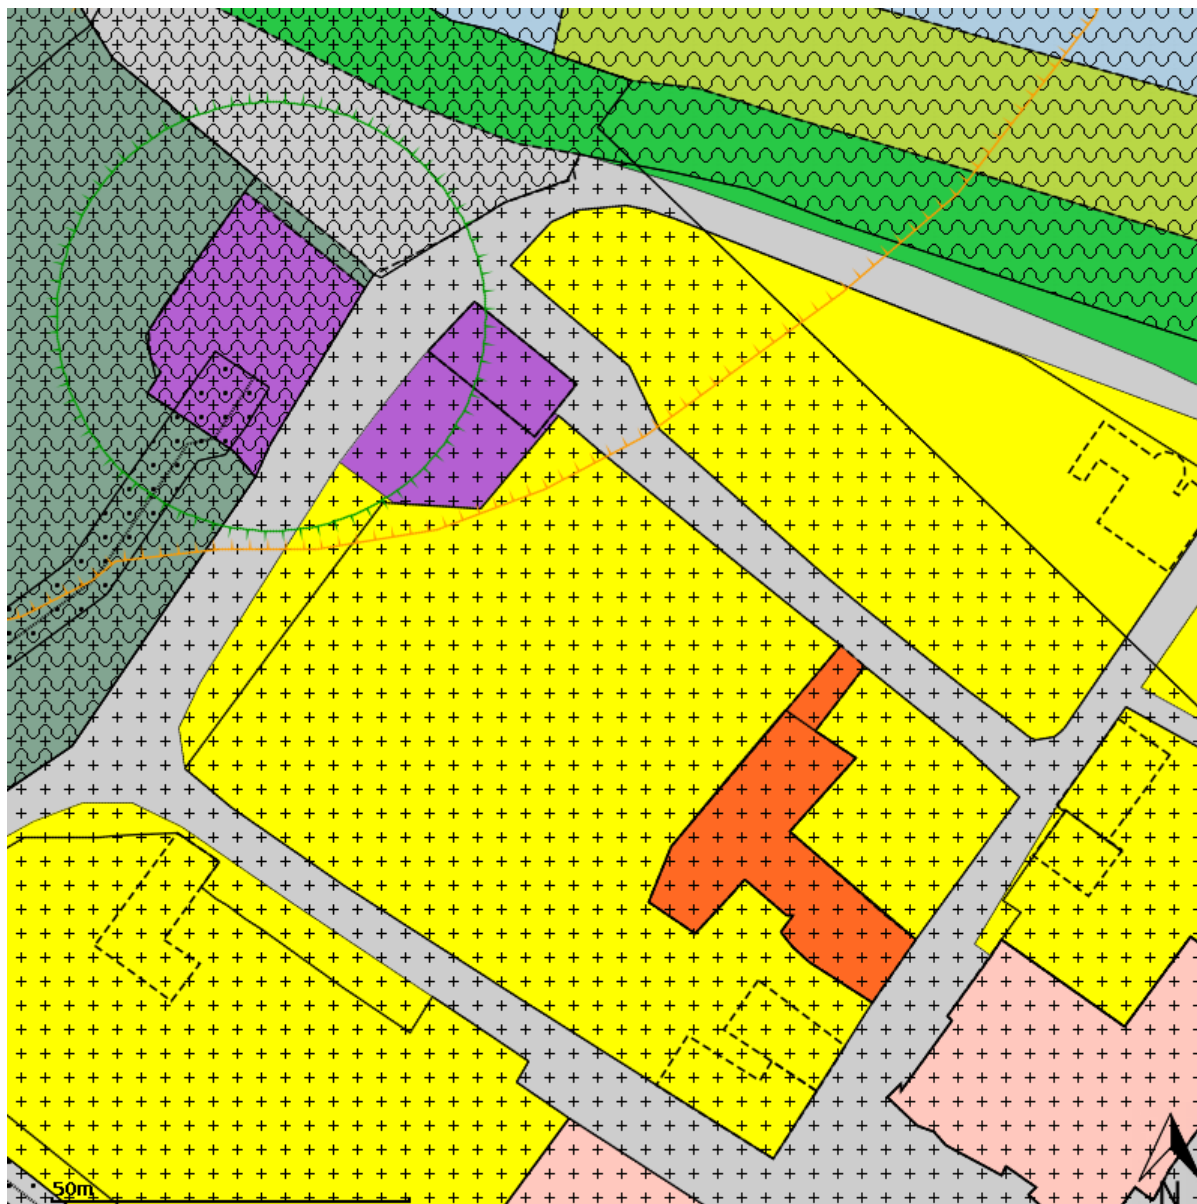

Plannaam:	Linne	Datum afdruk:	2021-01-20
Naam overheid:	gemeente Maasgouw	IMRO-versie:	IMRO2012
Type plan:	bestemmingsplan	Plan datum:	2014-12-18
Planidn:	NL.IMRO.1641.BPL027-VG01	Planstatus:	vastgesteld
Dossierstatus:	geheel onherroepelijk in werking		

Legenda

 plangebied

Enkelbestemmingen

-  agrarisch
-  agrarisch met waarden
-  bedrijf
-  bedrijventerrein
-  bos
-  centrum
-  cultuur en ontspanning
-  detailhandel
-  dienstverlening
-  gemengd
-  groen
-  horeca
-  kantoor
-  maatschappelijk
-  natuur
-  overig
-  recreatie
-  sport
-  tuin
-  verkeer
-  water
-  wonen
-  woongebied

Dubbelbestemmingen

-  waterstaat
-  leiding
-  waarde

Bouwvlakken

 bouwvlak

Gebiedsaanduidingen

-  geluidzone
-  luchtvaartverkeerzone
-  vrijwaringszone
-  milieuzone
-  veiligheidszone
-  wetgevingzone
-  reconstructiewetzone
-  overige zone