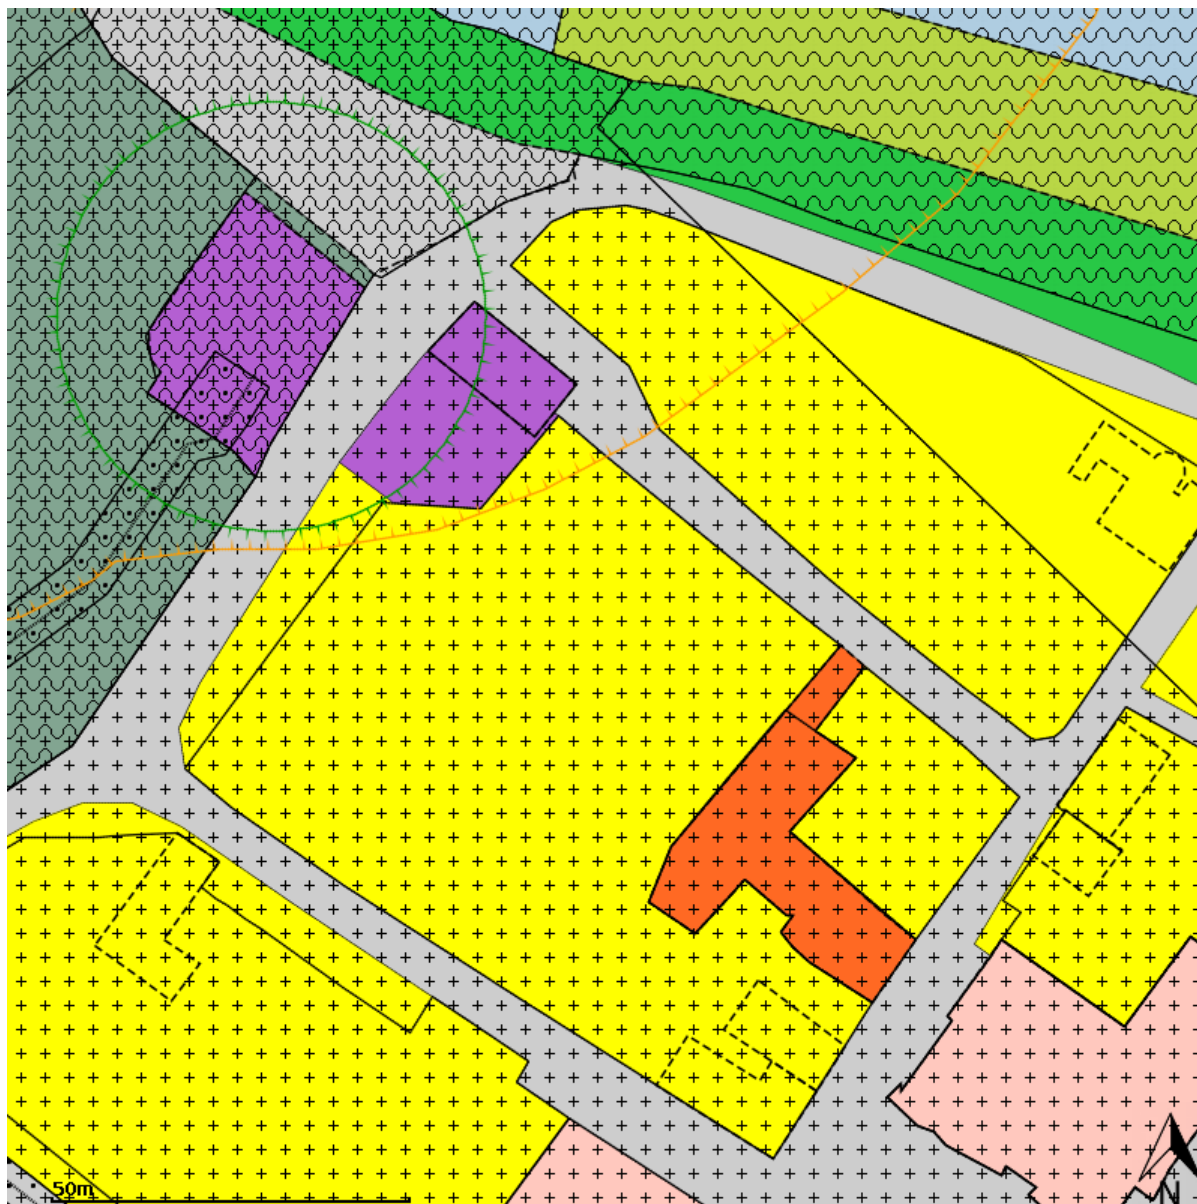

Plannaam:	Linne	Datum afdruk:	2021-01-20
Naam overheid:	gemeente Maasgouw	IMRO-versie:	IMRO2012
Type plan:	bestemmingsplan	Plan datum:	2014-12-18
Planidn:	NL.IMRO.1641.BPL027-OH01	Planstatus:	vastgesteld
Dossierstatus:	geheel onherroepelijk in werking		

Legenda

 plangebied

Enkelbestemmingen

-  agrarisch
-  agrarisch met waarden
-  bedrijf
-  bedrijventerrein
-  bos
-  centrum
-  cultuur en ontspanning
-  detailhandel
-  dienstverlening
-  gemengd
-  groen
-  horeca
-  kantoor
-  maatschappelijk
-  natuur
-  overig
-  recreatie
-  sport
-  tuin
-  verkeer
-  water
-  wonen
-  woongebied

Dubbelbestemmingen

-  waterstaat
-  leiding
-  waarde

Bouwvlakken

 bouwvlak

Gebiedsaanduidingen

-  geluidzone
-  luchtvaartverkeerzone
-  vrijwaringszone
-  milieuzone
-  veiligheidszone
-  wetgevingzone
-  reconstructiewetzone
-  overige zone