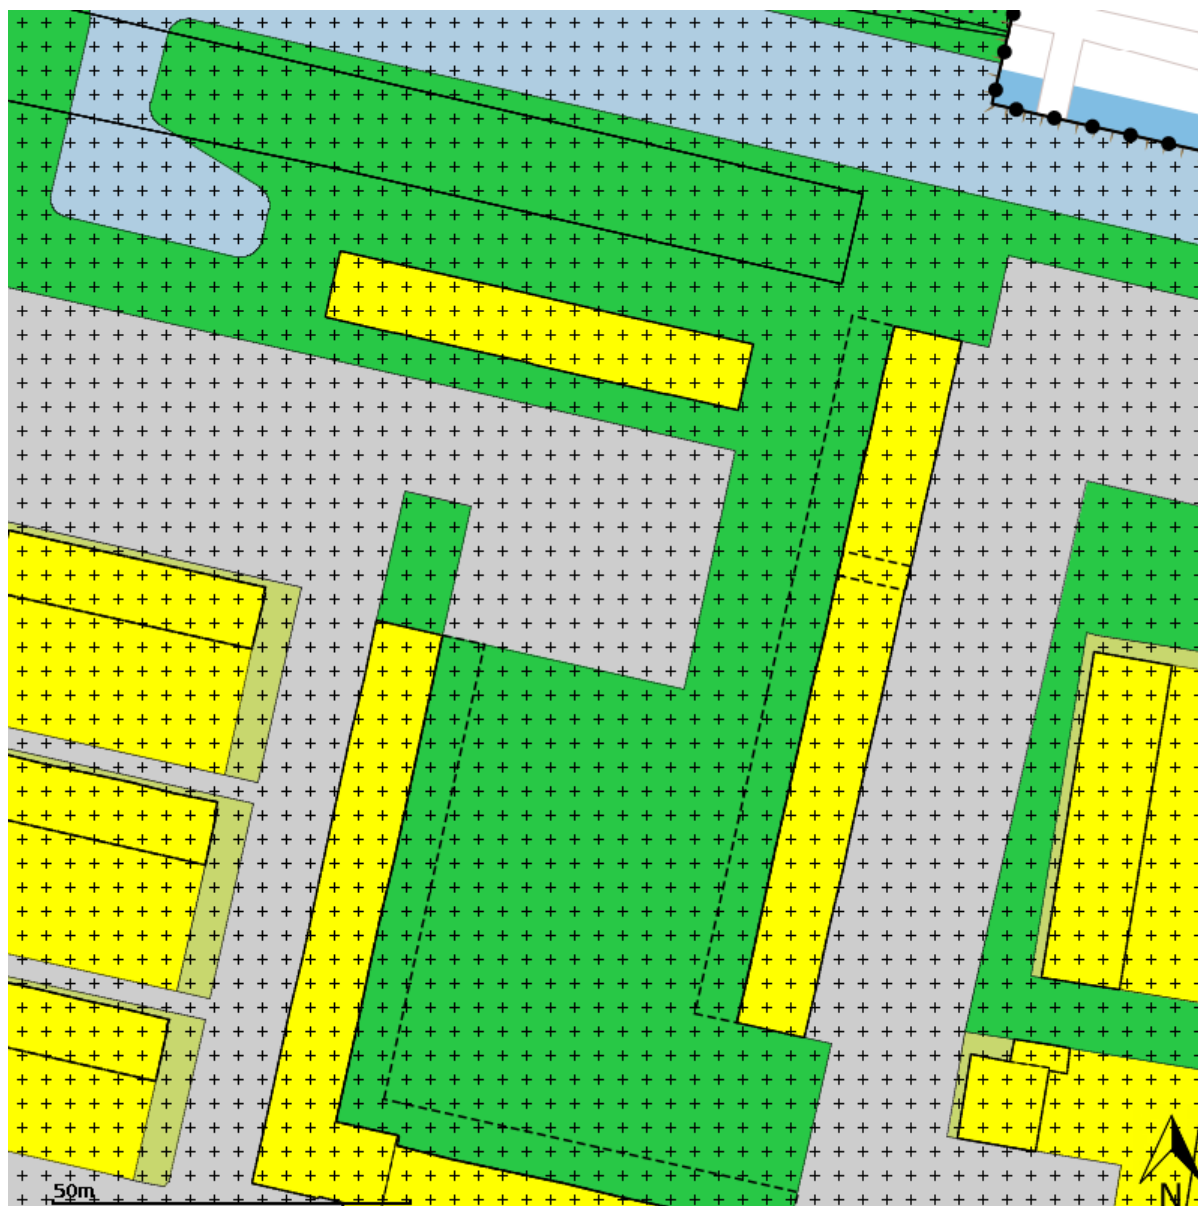

Plannaam: **Westwijk**

Datum afdruk: 2021-06-22

Naam overheid: gemeente Vlaardingen

IMRO-versie: IMRO2012

Type plan: bestemmingsplan

Plan datum: 2021-05-20

Planidn: NL.IMRO.0622.0253bpWest2014-0030

Planstatus: vastgesteld

Dossierstatus: vastgesteld

Disclaimer: Er kunnen op geen enkele wijze rechten worden ontleend aan, noch aanspraak gemaakt worden op de inhoud van deze afdruk. Hoewel bij de samenstelling van de inhoud van deze afdruk de grootst mogelijke zorgvuldigheid wordt betracht, bestaat de mogelijkheid dat bepaalde informatie (na verloop van tijd) verouderd is of niet (meer) correct is. Het Kadaster is niet aansprakelijk voor de eventuele schade die zou kunnen voortvloeien uit het gebruik van gegevens van de afdruk.