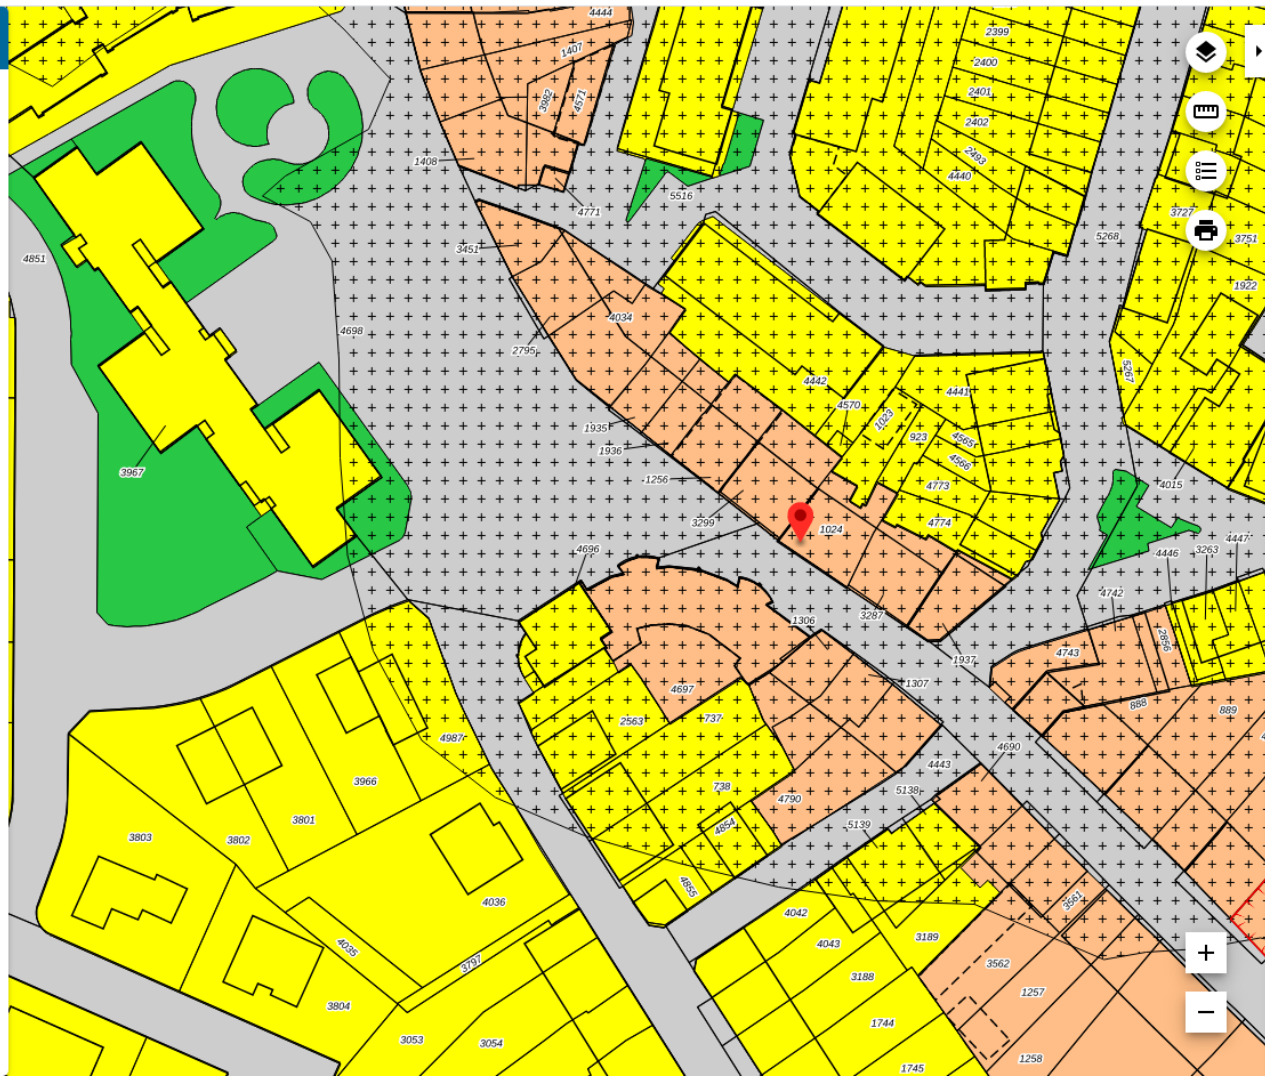

Legenda

- plangebied
- Enkelbestemmingen**
 - agrarisch
 - agrarisch met waarden
 - bedrijf
 - bedrijventerrein
 - bos
 - centrum
 - cultuur en ontspanning
 - detailhandel
 - dienstverlening
 - gemengd
 - groen
 - horeca
 - kantoor
 - maatschappelijk
 - natuur
 - overig
 - recreatie
 - sport
 - tuin
 - verkeer
 - water
 - wonen
 - woongebied
- Dubbelbestemmingen**
 - waterstaat
 - leiding
 - waarde
- Bouwvlakken**
 - bouwvlak
- Gebiedsaanduidingen**
 - geluidzone
 - luchtvaartverkeerszone
 - vrijwaringszone
 - milieuzone
 - veiligheidszone
 - wetgevingzone
 - reconstructiewetzone
 - overige zone
- Aanduidingen**
 - bouwaanduiding
 - functieaanduiding
 - lettertekenaanduiding
 - maatvoering
- Figuren**
 - as van de weg
 - dwarsprofiel
 - gevellijn
 - hartlijn leiding
 - relatie
 - figuur IMRO2006
- Gebiedsgerichte besluiten**
 - besluitgebied
 - besluitvlak
 - besluitsubvlak
- Structuurvisies**
 - plangebied
- Gescande kaarten**
 - plangebied
- Overige besluiten**
 - plangebied

Kerkrade Zuid

Kerkrade
bestemmingsplan
onherroepelijk (vastgesteld 2013-06-26)

PLEKINFO DOCUMENTEN KENMERK

202949.2, 318053.2

Enkelbestemming
Gemengd

Dubbelbestemming
Waarde - Archeologie

Bouwvlak