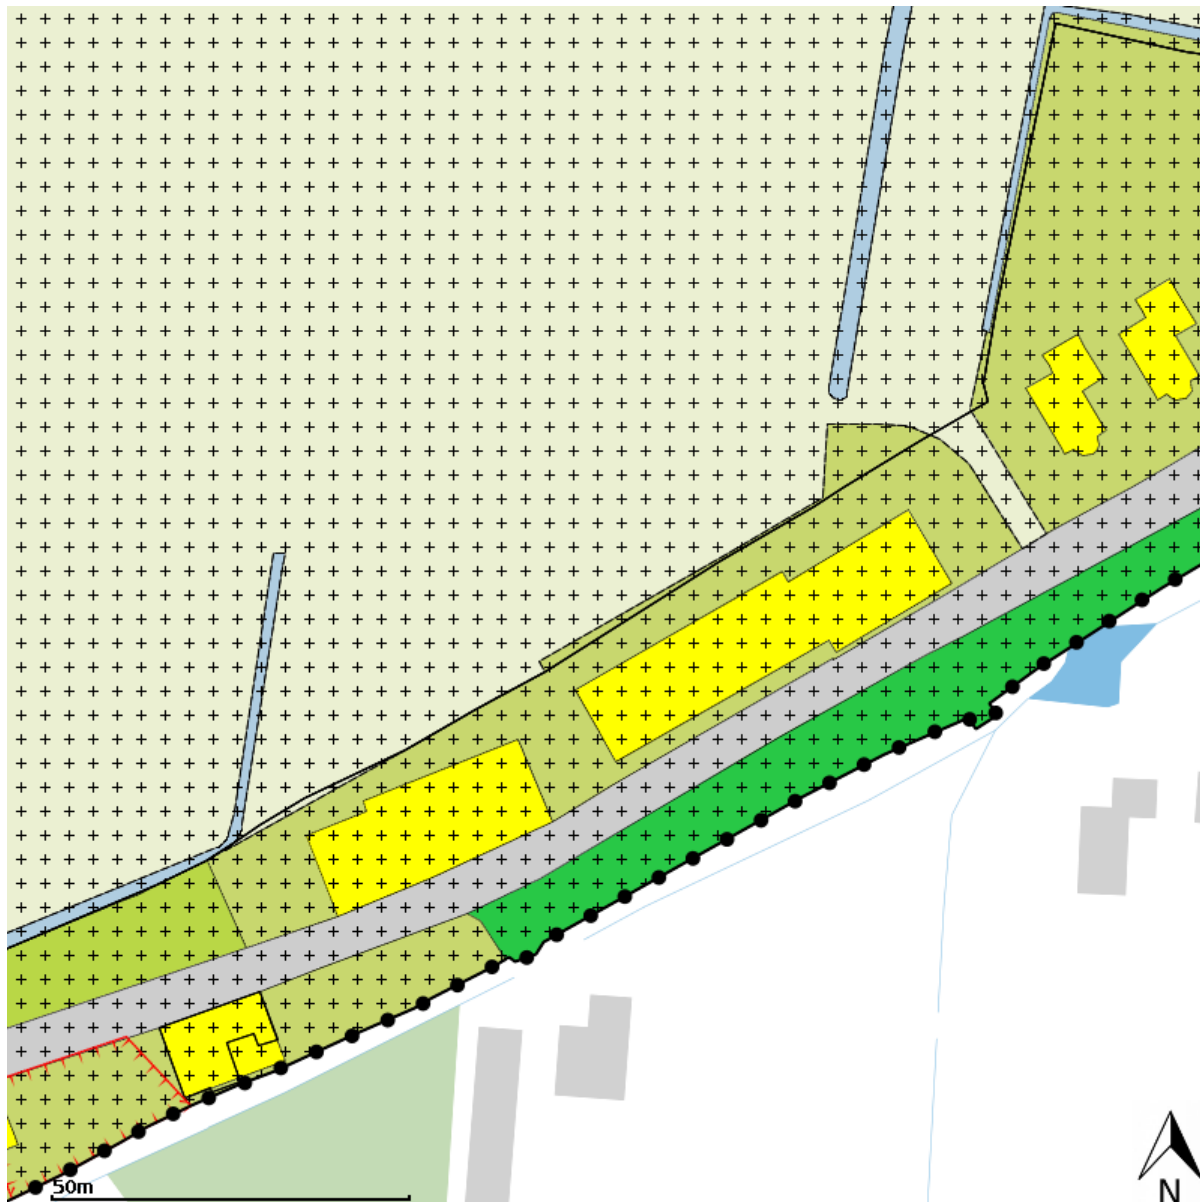

Plannaam: **Charloisse Lagedijk**

Datum afdruk: 2021-08-24

Naam overheid: gemeente Rotterdam

IMRO-versie: IMRO2012

Type plan: bestemmingsplan

Plan datum: 2017-02-02

Planidn: NL.IMRO.0599.BP1052Charloislgd-va01

Planstatus: vastgesteld

Dossierstatus: geheel onherroepelijk in werking

Disclaimer: Er kunnen op geen enkele wijze rechten worden ontleend aan, noch aanspraak gemaakt worden op de inhoud van deze afdruk. Hoewel bij de samenstelling van de inhoud van deze afdruk de grootst mogelijke zorgvuldigheid wordt betracht, bestaat de mogelijkheid dat bepaalde informatie (na verloop van tijd) verouderd is of niet (meer) correct is. Het Kadaster is niet aansprakelijk voor de eventuele schade die zou kunnen voortvloeien uit het gebruik van gegevens van de afdruk.

Dubbelbestemmingen

-  waterstaat
-  leiding
-  waarde

Bouwvlakken

 bouwvlak

Gebiedsaanduidingen

-  geluidzone
-  luchtvaartverkeerzone
-  vrijwaringszone
-  milieuzone
-  veiligheidszone
-  wetgevingzone
-  reconstructiewetzone
-  overige zone