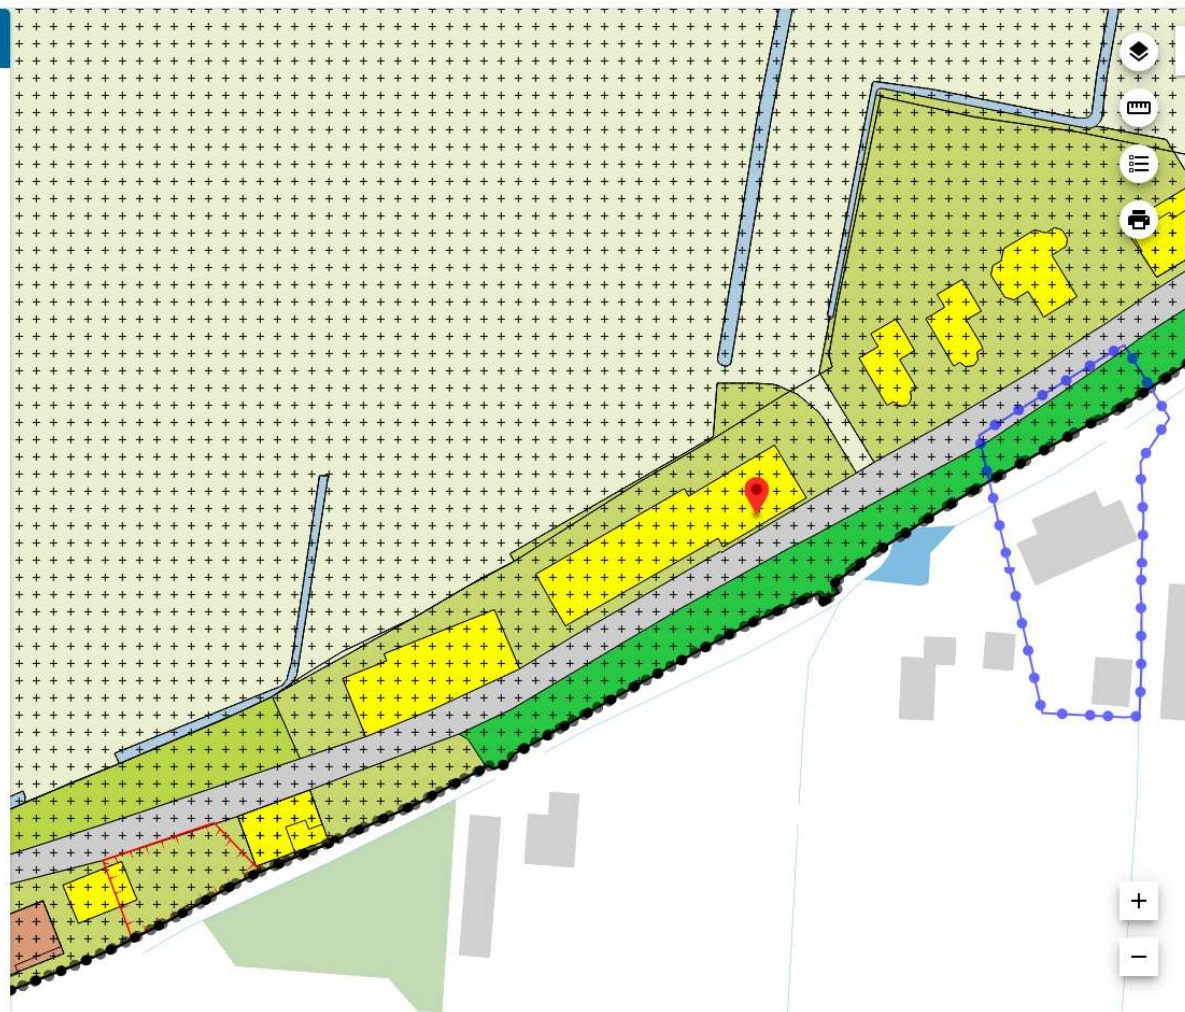

Legenda

- plangebied
- Enkelbestemmingen**
 - agrarisch
 - agrarisch met waarden
 - bedrijf
 - bedrijventerrein
 - bos
 - centrum
 - cultuur en ontspanning
 - detailhandel
 - dienstverlening
 - gemengd
 - groen
 - horeca
 - kantoor
 - maatschappelijk
 - natuur
 - overig
 - recreatie
 - sport
 - tuin
 - verkeer
 - water
 - wonen
 - woongebied
- Gebiedsaanduidingen**
 - geluidzone
 - luchtvaartverkeerzone
 - vrijwaringszone
 - milieuzone
 - veiligheidszone
 - wetgevingzone
 - reconstructiewetzone
 - overige zone
- Aanduidingen**
 - bouwaanduiding
 - functieaanduiding
 - lettertekenaanduiding
 - maatvoering
- Figuren**
 - as van de weg
 - dwarsprofiel
 - gevellijn
 - hartlijn leiding
 - relatie
 - figuur IMRO2006
- Gebiedsgerichte besluiten**
 - besluitgebied
 - besluitvlak
 - besluitsubvlak
- Dubbelbestemmingen**
 - waterstaat
 - leiding
 - waarde
- Bouwvlakken**
 - bouwvlak
- Structuurvisies**
 - plangebied
- Gescande kaarten**
 - plangebied
- Overige besluiten**
 - plangebied

Charloisse Lagedijk
 gemeente Rotterdam
 bestemmingsplan
 onherroepelijk (vastgesteld 2017-02-02)

PLEKINFO DOCUMENTEN KENMERKEN

92893.6, 431292.1

Enkelbestemming
Wonen - 1

Dubbelbestemming
Waarde - Archeologie 1