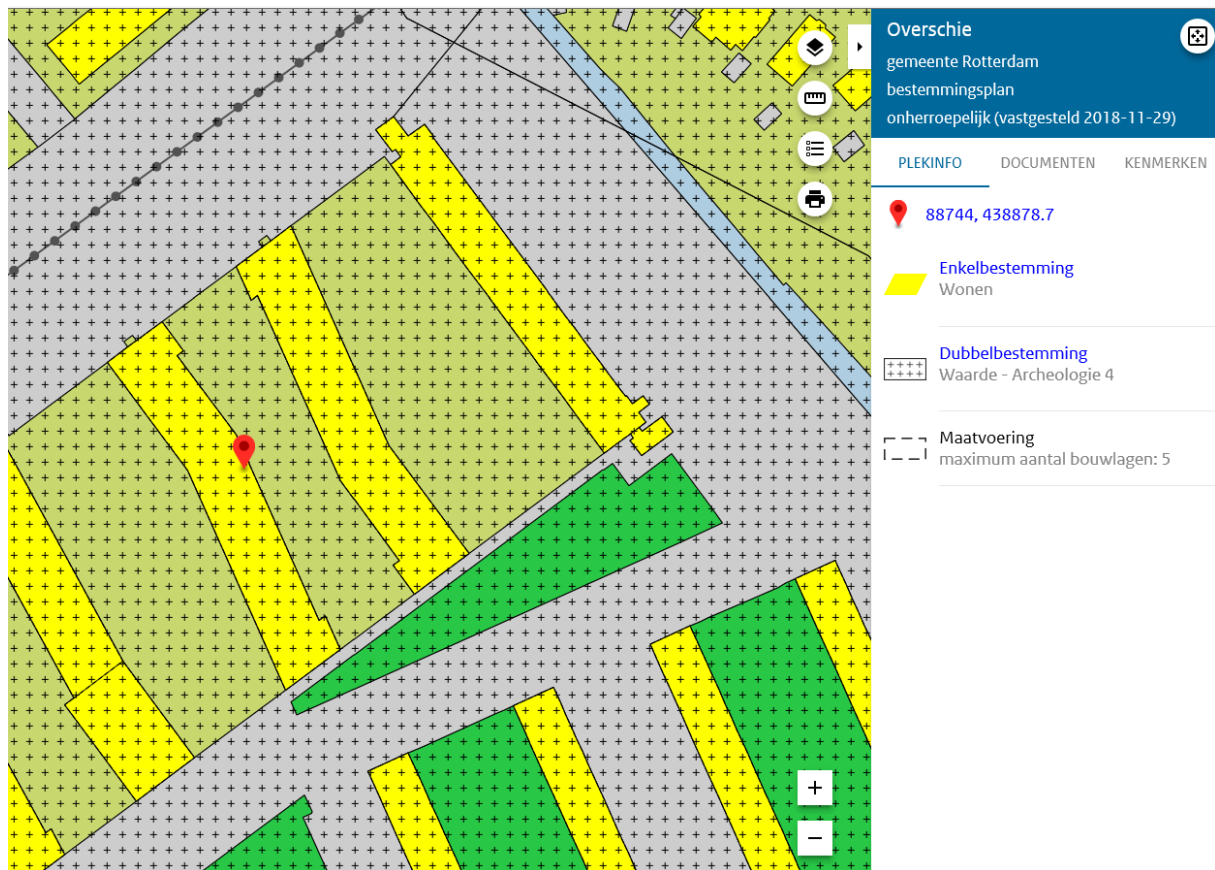

Opgave bestemming: Blijvenburgstraat 218 Rotterdam

Bestemming in te zien op internetsite van de gemeente Rotterdam:

<https://www.ruimtelijkeplannen.nl/viewer/>, danwel de link via <http://www.rotterdam.nl/bouwen> (zie zelftoets)