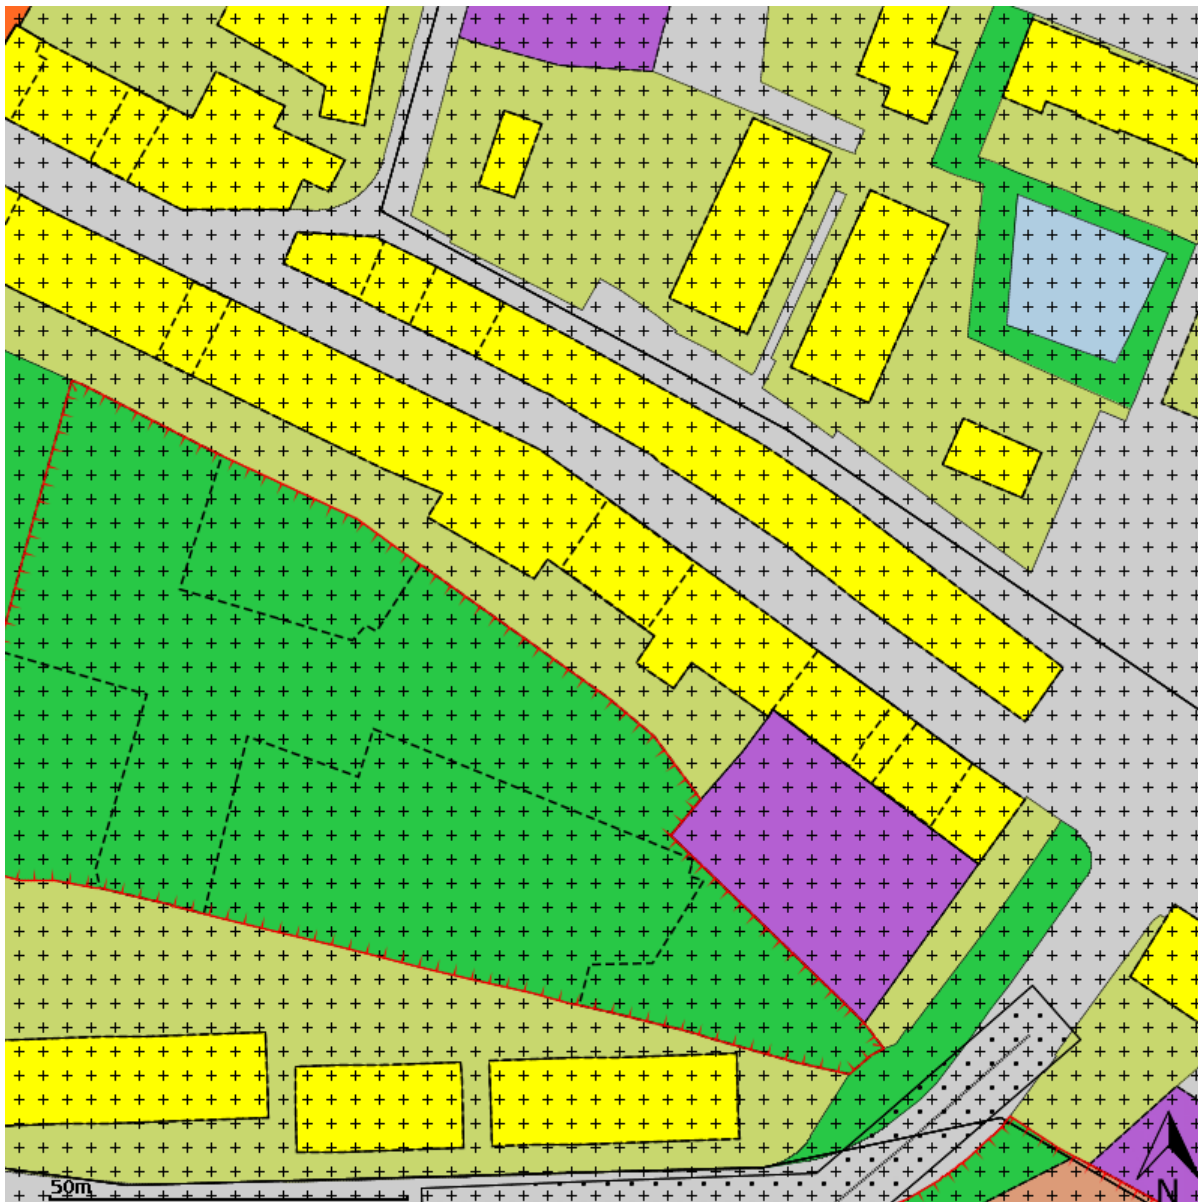

Plannaam: **Pernis**

Datum afdruk: 2022-03-29

Naam overheid: gemeente Rotterdam

IMRO-versie: IMRO2008

Type plan: bestemmingsplan

Plan datum: 2015-03-28

Planidn: NL.IMRO.0599.BP1009Pernis-oh01

Planstatus: onherroepelijk

Dossierstatus: geheel onherroepelijk in werking

Disclaimer: Er kunnen op geen enkele wijze rechten worden ontleend aan, noch aanspraak gemaakt worden op de inhoud van deze afdruk. Hoewel bij de samenstelling van de inhoud van deze afdruk de grootst mogelijke zorgvuldigheid wordt betracht, bestaat de mogelijkheid dat bepaalde informatie (na verloop van tijd) verouderd is of niet (meer) correct is. Het Kadaster is niet aansprakelijk voor de eventuele schade die zou kunnen voortvloeien uit het gebruik van gegevens van de afdruk.

Legenda

 plangebied

Enkelbestemmingen

-  agrarisch
-  agrarisch met waarden
-  bedrijf
-  bedrijventerrein
-  bos
-  centrum
-  cultuur en ontspanning
-  detailhandel
-  dienstverlening
-  gemengd
-  groen
-  horeca
-  kantoor
-  maatschappelijk
-  natuur
-  overig
-  recreatie
-  sport
-  tuin
-  verkeer
-  water
-  wonen
-  woongebied

Dubbelbestemmingen

-  waterstaat
-  leiding
-  waarde

Bouwvlakken

 bouwvlak

Gebiedsaanduidingen

-  geluidzone
-  luchtvaartverkeerzone
-  vrijwaringszone
-  milieuzone
-  veiligheidszone
-  wetgevingzone
-  reconstructiewetzone
-  overige zone