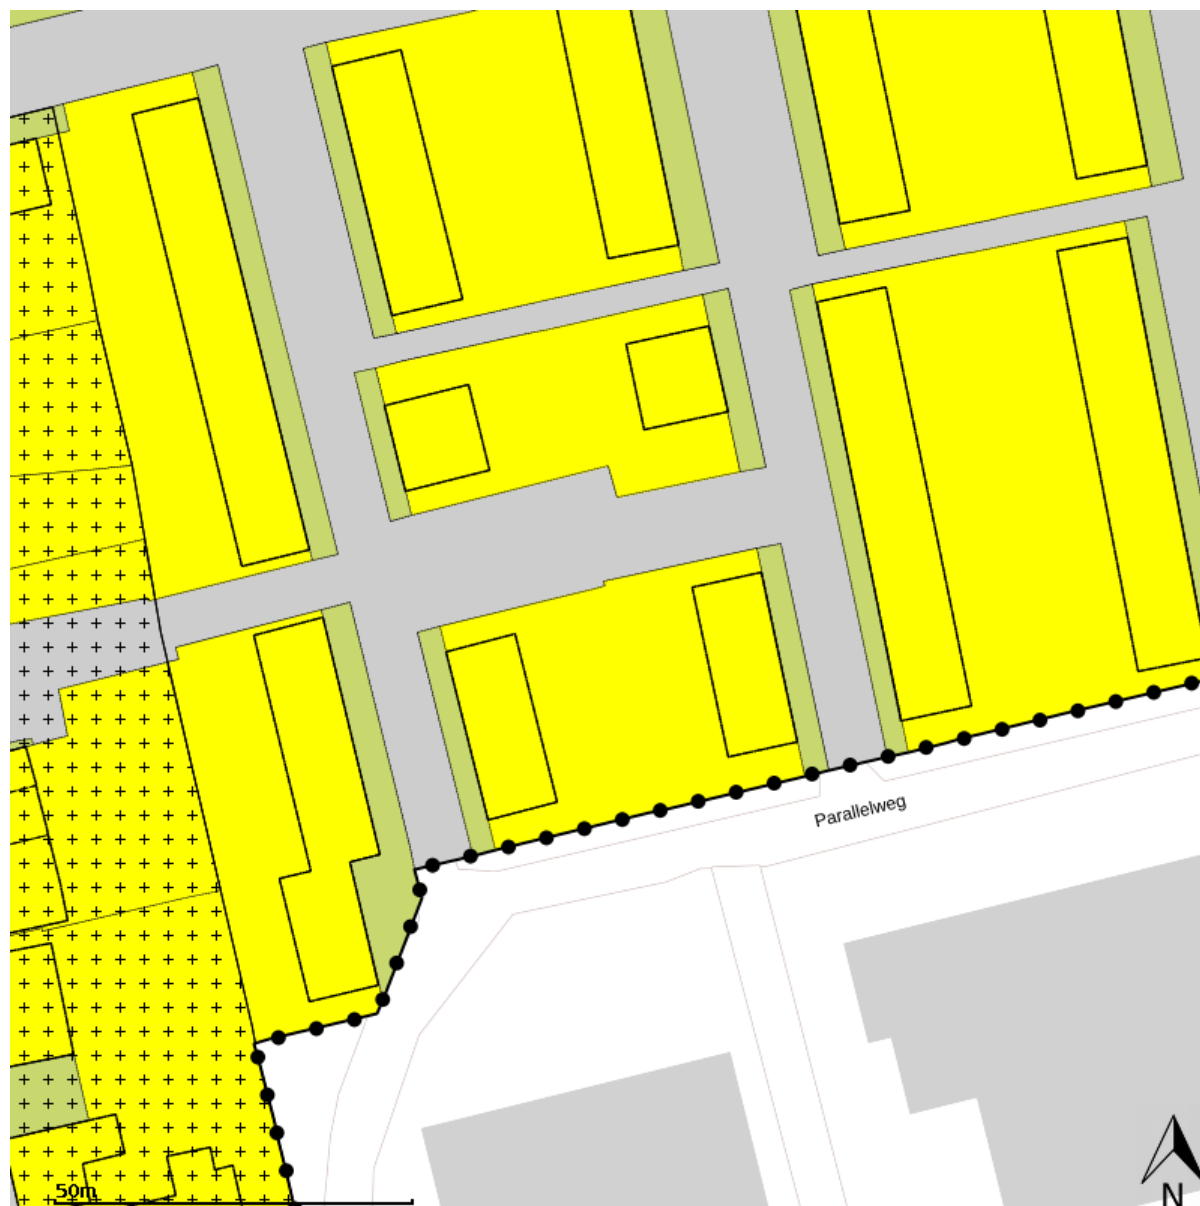

Plannaam: Bestemmingsplan Woonwijken Zwartewaterland

Datum afdruk: 2022-04-28

Naam overheid: gemeente Zwartewaterland

IMRO-versie: IMRO2008

Type plan: bestemmingsplan

Plan datum: 2011-01-11

Planidn: NL.IMRO.1896.BP0002-VS01

Planstatus: vastgesteld

Dossierstatus: geheel onherroepelijk in werking

Disclaimer: Er kunnen op geen enkele wijze rechten worden ontleend aan, noch aanspraak gemaakt worden op de inhoud van deze afdruk. Hoewel bij de samenstelling van de inhoud van deze afdruk de grootst mogelijke zorgvuldigheid wordt betracht, bestaat de mogelijkheid dat bepaalde informatie (na verloop van tijd) verouderd is of niet (meer) correct is. Het Kadaster is niet aansprakelijk voor de eventuele schade die zou kunnen voortvloeien uit het gebruik van gegevens van de afdruk.

Dubbelbestemmingen

-  waterstaat
-  leiding
-  waarde

Bouwvlakken

 bouwvlak

Gebiedsaanduidingen

-  geluidzone
-  luchtvaartverkeerzone
-  vrijwaringszone
-  milieuzone
-  veiligheidszone
-  wetgevingzone
-  reconstructiewetzone
-  overige zone