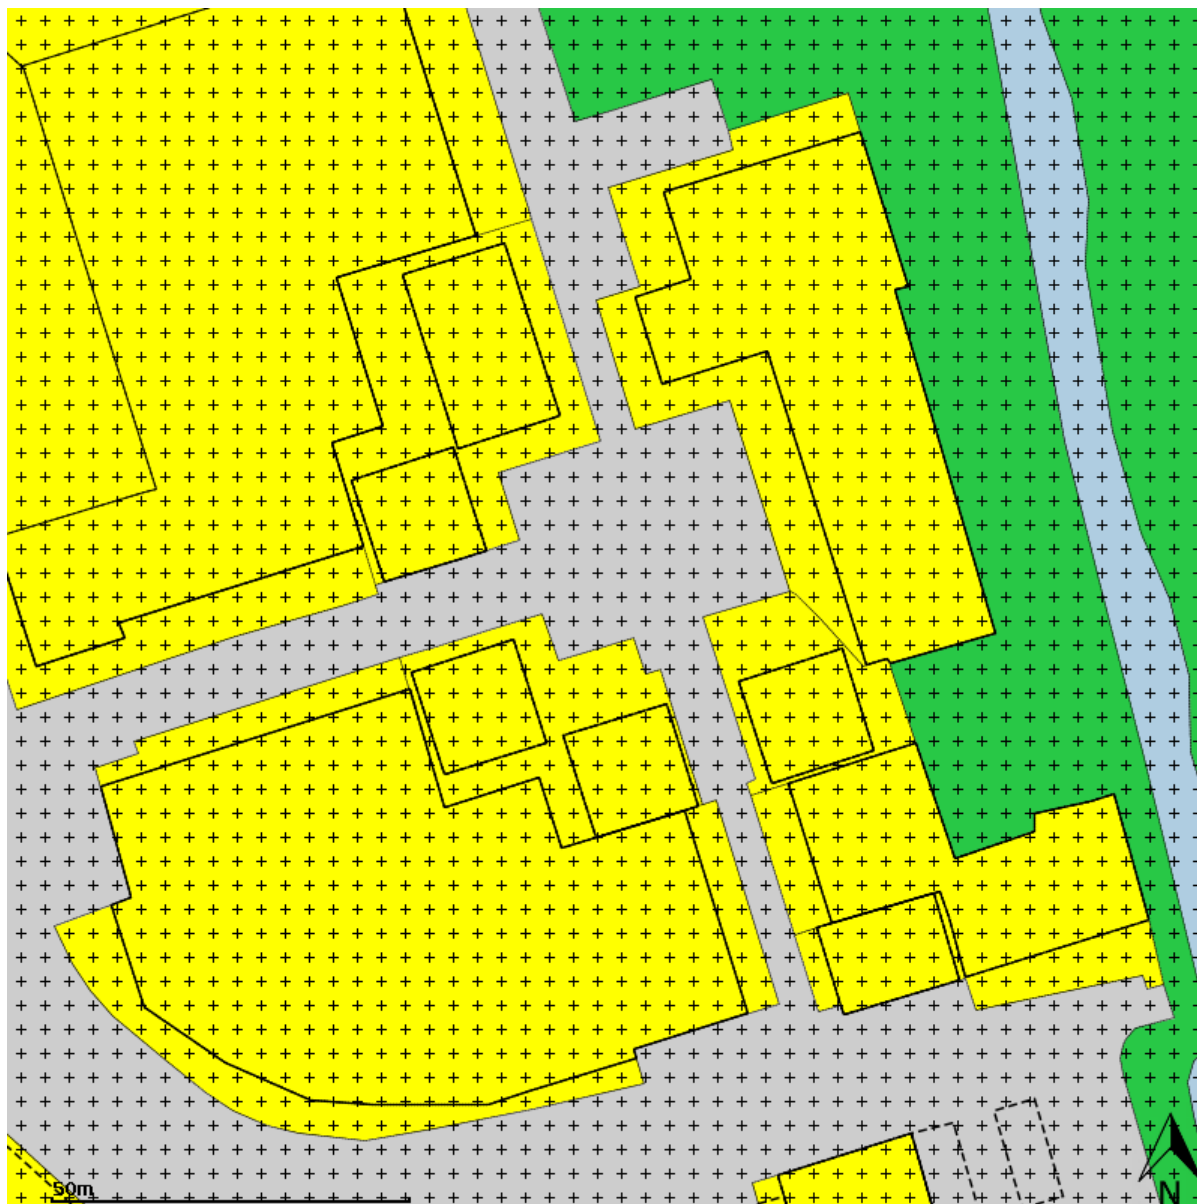

Plannaam: **Gorredijk Kom**

Datum afdruk: 2022-07-05

Naam overheid: Gemeente Opsterland

IMRO-versie: IMRO2012

Type plan: bestemmingsplan

Plan datum: 2016-04-04

Planidn: NL.IMRO.0086.05BPKom-0301

Planstatus: vastgesteld

Dossierstatus: geheel onherroepelijk in werking

Disclaimer: Er kunnen op geen enkele wijze rechten worden ontleend aan, noch aanspraak gemaakt worden op de inhoud van deze afdruk. Hoewel bij de samenstelling van de inhoud van deze afdruk de grootst mogelijke zorgvuldigheid wordt betracht, bestaat de mogelijkheid dat bepaalde informatie (na verloop van tijd) verouderd is of niet (meer) correct is. Het Kadaster is niet aansprakelijk voor de eventuele schade die zou kunnen voortvloeien uit het gebruik van gegevens van de afdruk.

Legenda

 plangebied

Enkelbestemmingen

-  agrarisch
-  agrarisch met waarden
-  bedrijf
-  bedrijventerrein
-  bos
-  centrum
-  cultuur en ontspanning
-  detailhandel
-  dienstverlening
-  gemengd
-  groen
-  horeca
-  kantoor
-  maatschappelijk
-  natuur
-  overig
-  recreatie
-  sport
-  tuin
-  verkeer
-  water
-  wonen
-  woongebied

Dubbelbestemmingen

-  waterstaat
-  leiding
-  waarde

Bouwvlakken

 bouwvlak

Gebiedsaanduidingen

-  geluidzone
-  luchtvaartverkeerzone
-  vrijwaringszone
-  milieuzone
-  veiligheidszone
-  wetgevingzone
-  reconstructiewetzone
-  overige zone