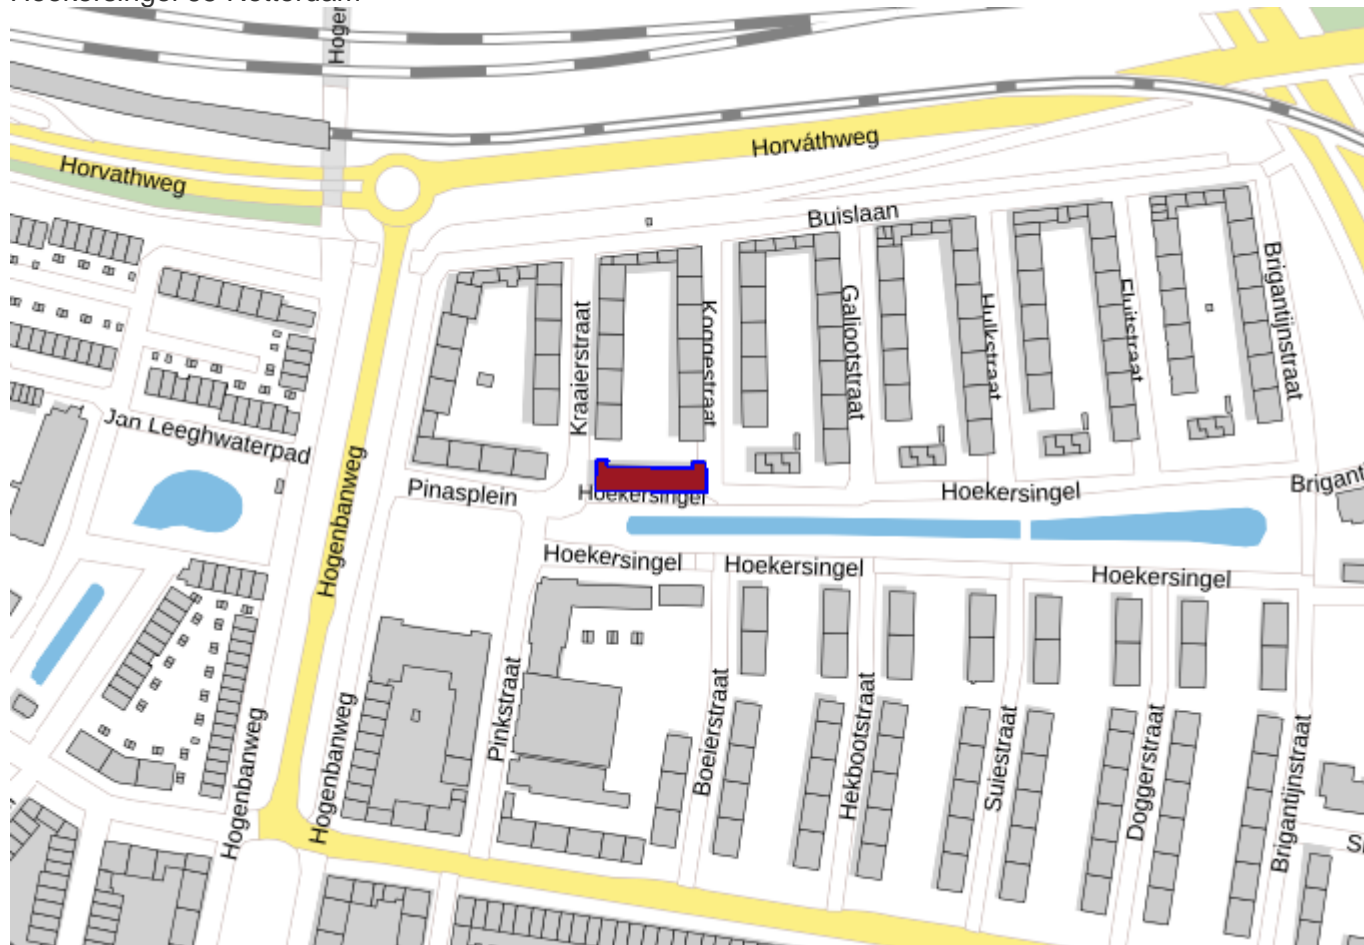

Hoekersingel 65 Rotterdam

**Pand**

| | |
|-----------------------|------------------|
| ID | 0599100000634642 |
| Status | Pand in gebruik |
| Bouwjaar | 1958 |
| Geconstateerd | Nee |
| Begindatum | 02-03-2015 |
| Documentdatum | 02-03-2015 |
| Documentnummer | Corsanr.15/4371 |
| Mutatiedatum | 03-03-2015 |

| | |
|-------------------------------|----------------------------|
| Mutatiedatum | 28-08-2010 |
| Gerelateerd hoofdadres | 0599200000302875 |
| Gerelateerd pand | 0599100000634642 |
| Locatie | x:088397.150, y:437170.560 |

Nummeraanduiding

| | |
|------------------------------------|-----------------------|
| ID | 0599200000302875 |
| Postcode | 3028XL |
| Huisnummer | 65 |
| Huisletter | |
| Huisnummer toev. | |
| Status | Naamgeving uitgegeven |
| Type adresseerbaar object | Verblijfsobject |
| Geconstateerd | Nee |
| Begindatum | 12-03-2010 |
| Documentdatum | 12-03-2010 |
| Documentnummer | B&W10/2145 |
| Mutatiedatum | 28-08-2010 |
| Gerelateerde openbareruimte | 0599300000005105 |