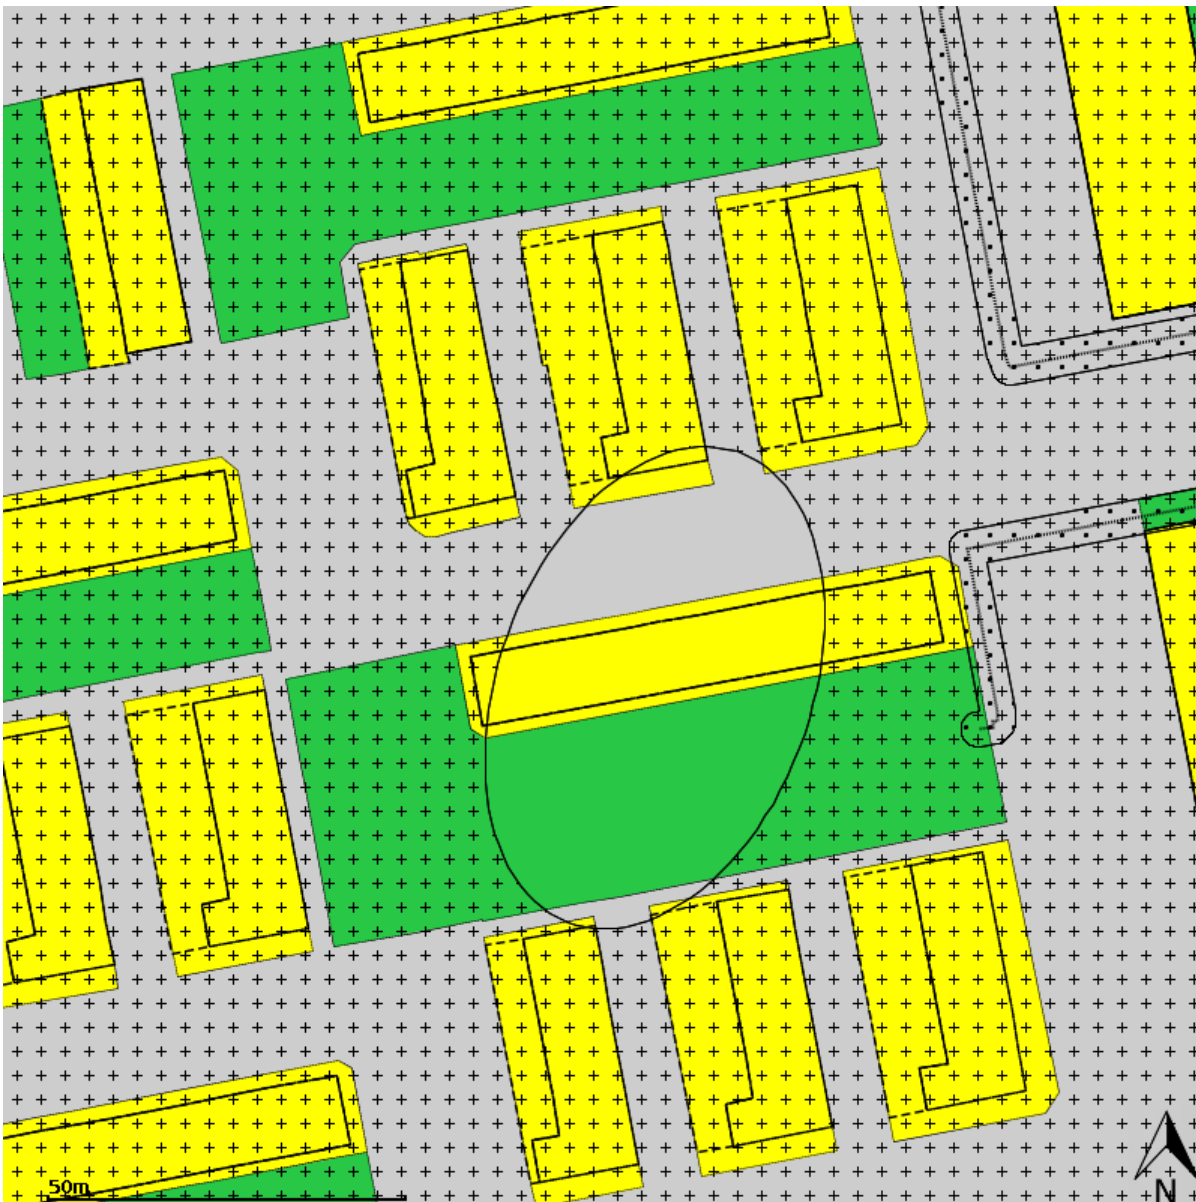

**Plannaam:** Zuidwest

**Datum afdruk:** 2022-05-04

**Naam overheid:** gemeente Leiden

**IMRO-versie:** IMRO2012

**Type plan:** bestemmingsplan

**Plan datum:** 2017-06-15

**Planidn:** NL.IMRO.0546.BP00121-0301

**Planstatus:** vastgesteld

**Dossierstatus:** geheel onherroepelijk in werking

Disclaimer: Er kunnen op geen enkele wijze rechten worden ontleend aan, noch aanspraak gemaakt worden op de inhoud van deze afdruk. Hoewel bij de samenstelling van de inhoud van deze afdruk de grootst mogelijke zorgvuldigheid wordt betracht, bestaat de mogelijkheid dat bepaalde informatie (na verloop van tijd) verouderd is of niet (meer) correct is. Het Kadaster is niet aansprakelijk voor de eventuele schade die zou kunnen voortvloeien uit het gebruik van gegevens van de afdruk.

## Legenda

 plangebied

### Dubbelbestemmingen

-  waterstaat
-  leiding
-  waarde