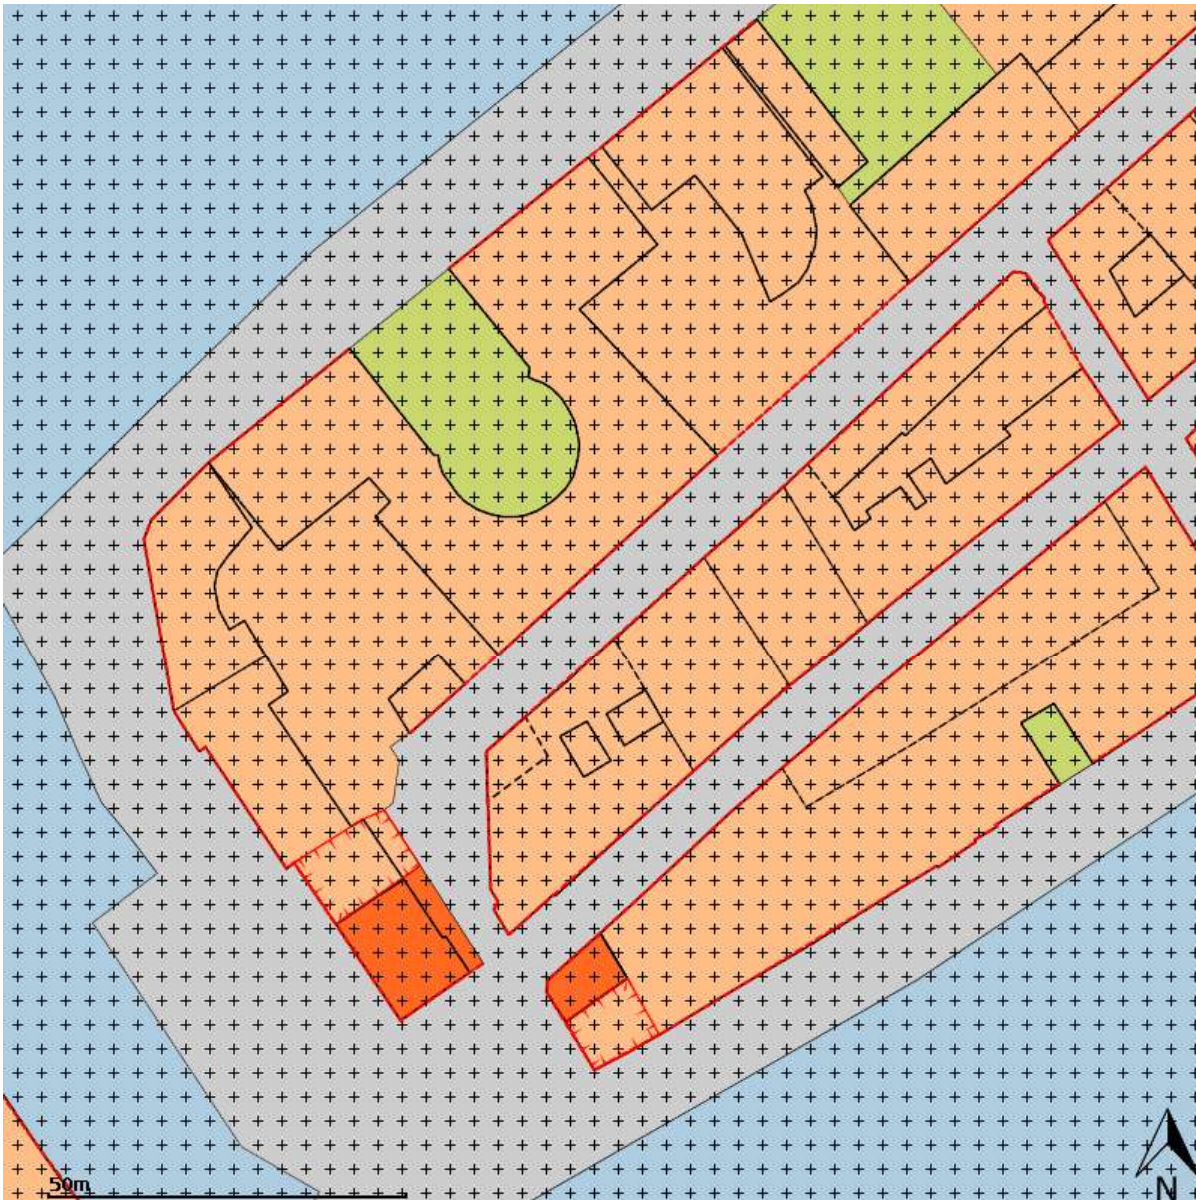

Plannaam: Historische Binnenstad

Datum afdruk: 2023-01-20

Naam overheid: Dordrecht

IMRO-versie: IMRO2008

Type plan: bestemmingsplan

Plan datum: 2011-02-22

Planidn: NL.IMRO.0505.BP171Hisbinnenstad-3002

Planstatus: vastgesteld

Dossierstatus: geheel onherroepelijk in werking

Disclaimer: Er kunnen op geen enkele wijze rechten worden ontleend aan, noch aanspraak gemaakt worden op de inhoud van deze afdruk. Hoewel bij de samenstelling van de inhoud van deze afdruk de grootst mogelijke zorgvuldigheid wordt betracht, bestaat de mogelijkheid dat bepaalde informatie (na verloop van tijd) verouderd is of niet (meer) correct is. Het Kadaster is niet aansprakelijk voor de eventuele schade die zou kunnen voortvloeien uit het gebruik van gegevens van de afdruk.