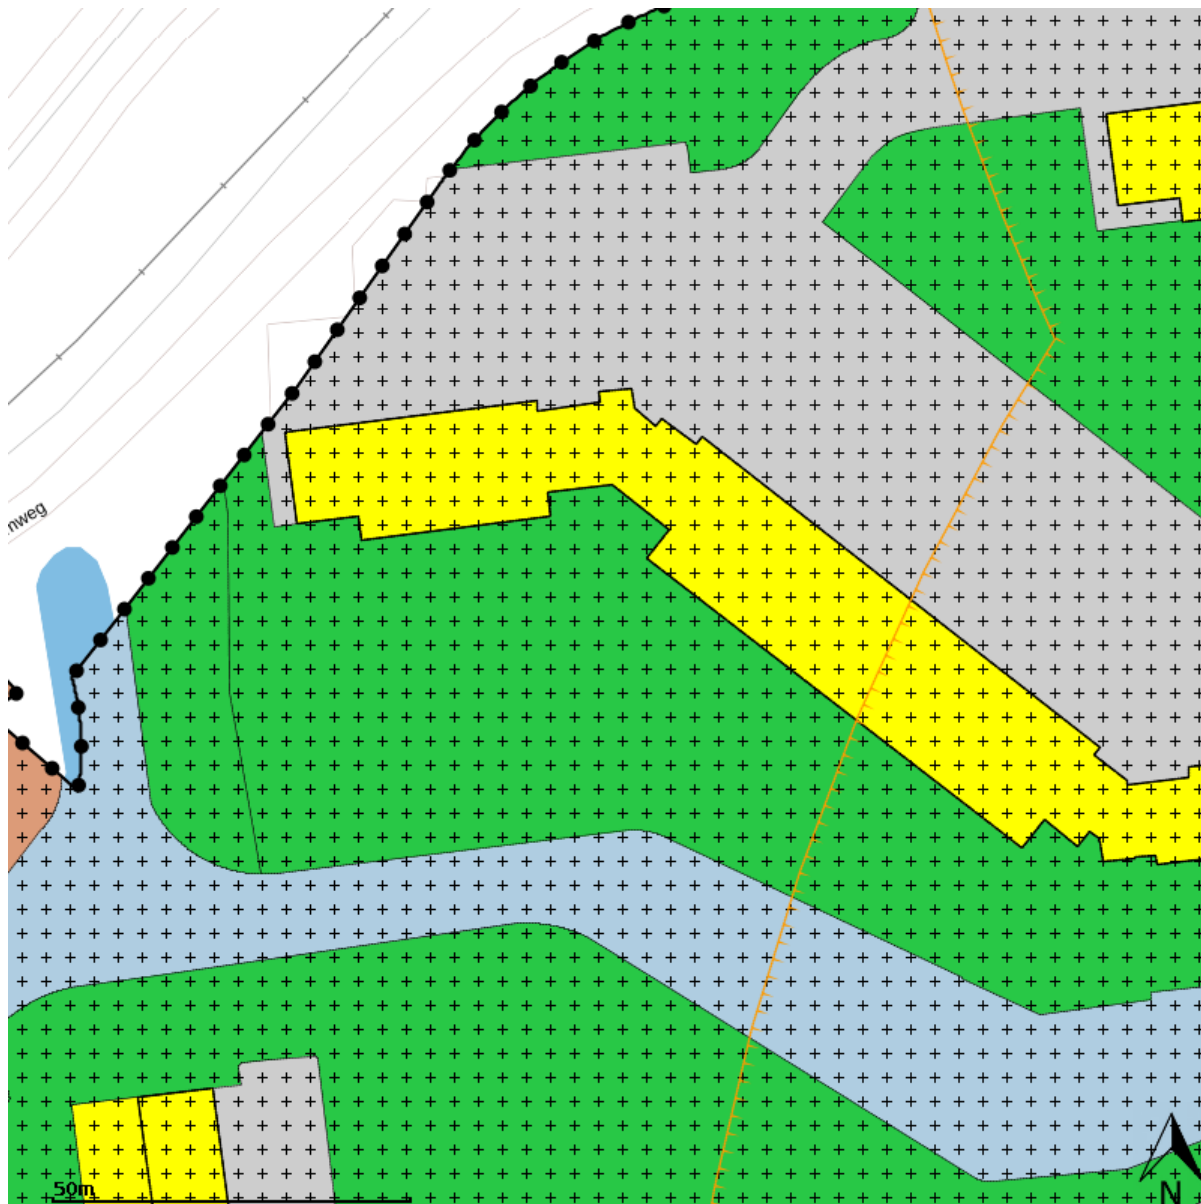

Plannaam: **Groenoord 2015**

Datum afdruk: 2023-02-06

Naam overheid: Gemeente Schiedam

IMRO-versie: IMRO2012

Type plan: bestemmingsplan

Plan datum: 2015-09-15

Planidn: NL.IMRO.0606.BP0030-0003

Planstatus: vastgesteld

Dossierstatus: geheel onherroepelijk in werking

Disclaimer: Er kunnen op geen enkele wijze rechten worden ontleend aan, noch aanspraak gemaakt worden op de inhoud van deze afdruk. Hoewel bij de samenstelling van de inhoud van deze afdruk de grootst mogelijke zorgvuldigheid wordt betracht, bestaat de mogelijkheid dat bepaalde informatie (na verloop van tijd) verouderd is of niet (meer) correct is. Het Kadaster is niet aansprakelijk voor de eventuele schade die zou kunnen voortvloeien uit het gebruik van gegevens van de afdruk.