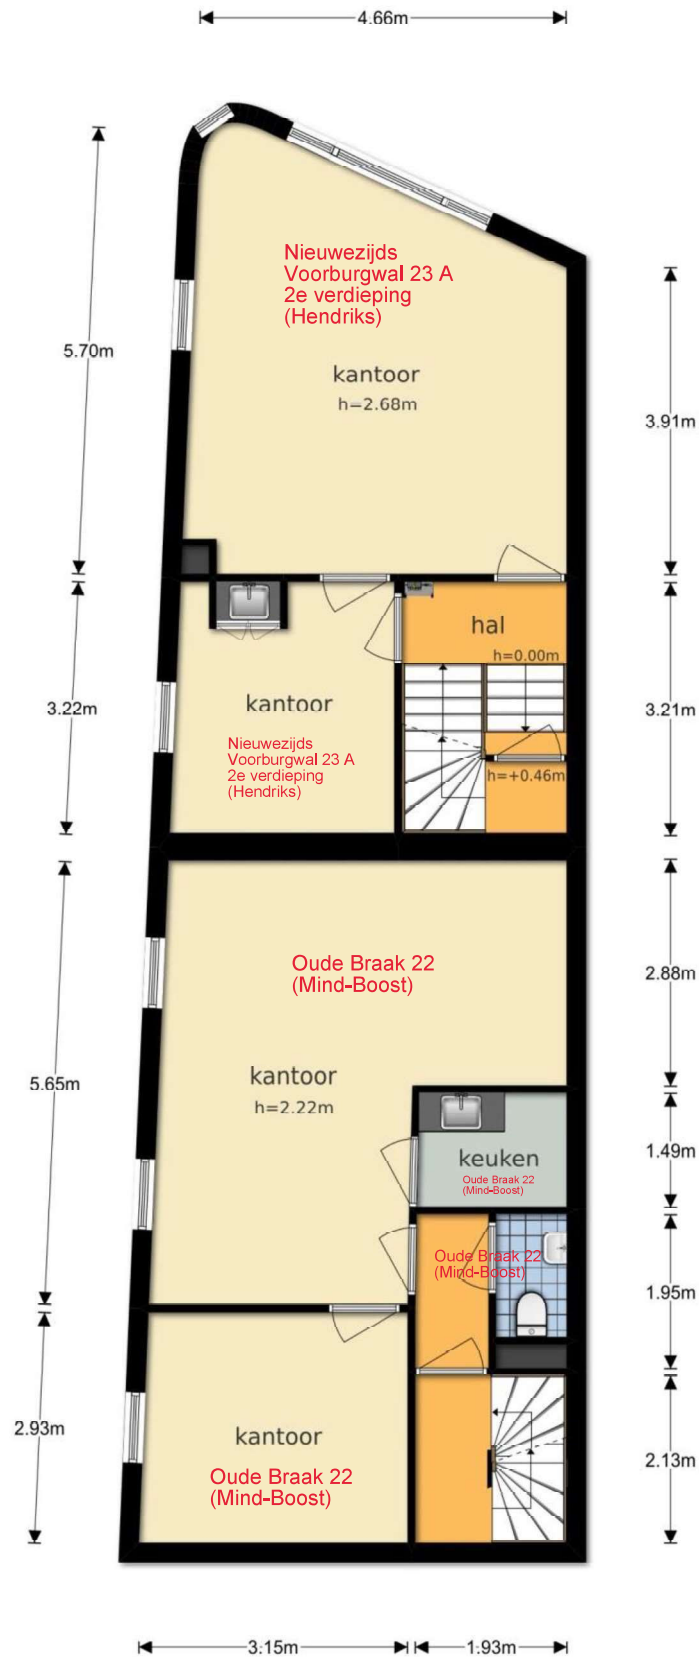

Oude Braak 20-24 - Amsterdam
Begane Grond

De plattegronden zijn geproduceerd voor promotionele doeleinden en ter indicatie.

Aan de plattegronden kunnen geen rechten worden ontleend

© www.objectenco.nl

Oude Braak 20-24 - Amsterdam
Tweede Verdieping

= LEEG PER 01-06-2023
resp. 15-05-2023

De plattegronden zijn geproduceerd voor promotionele doeleinden en ter indicatie.
Aan de plattegronden kunnen geen rechten worden ontleend
© www.objectenco.nl

Oude Braak 20-24 - Amsterdam
Derde Verdieping

De plattegronden zijn geproduceerd voor promotionele doeleinden en ter indicatie.
Aan de plattegronden kunnen geen rechten worden ontleend
© www.objectenco.nl

Oude Braak 20-24 - Amsterdam
Vierde Verdieping