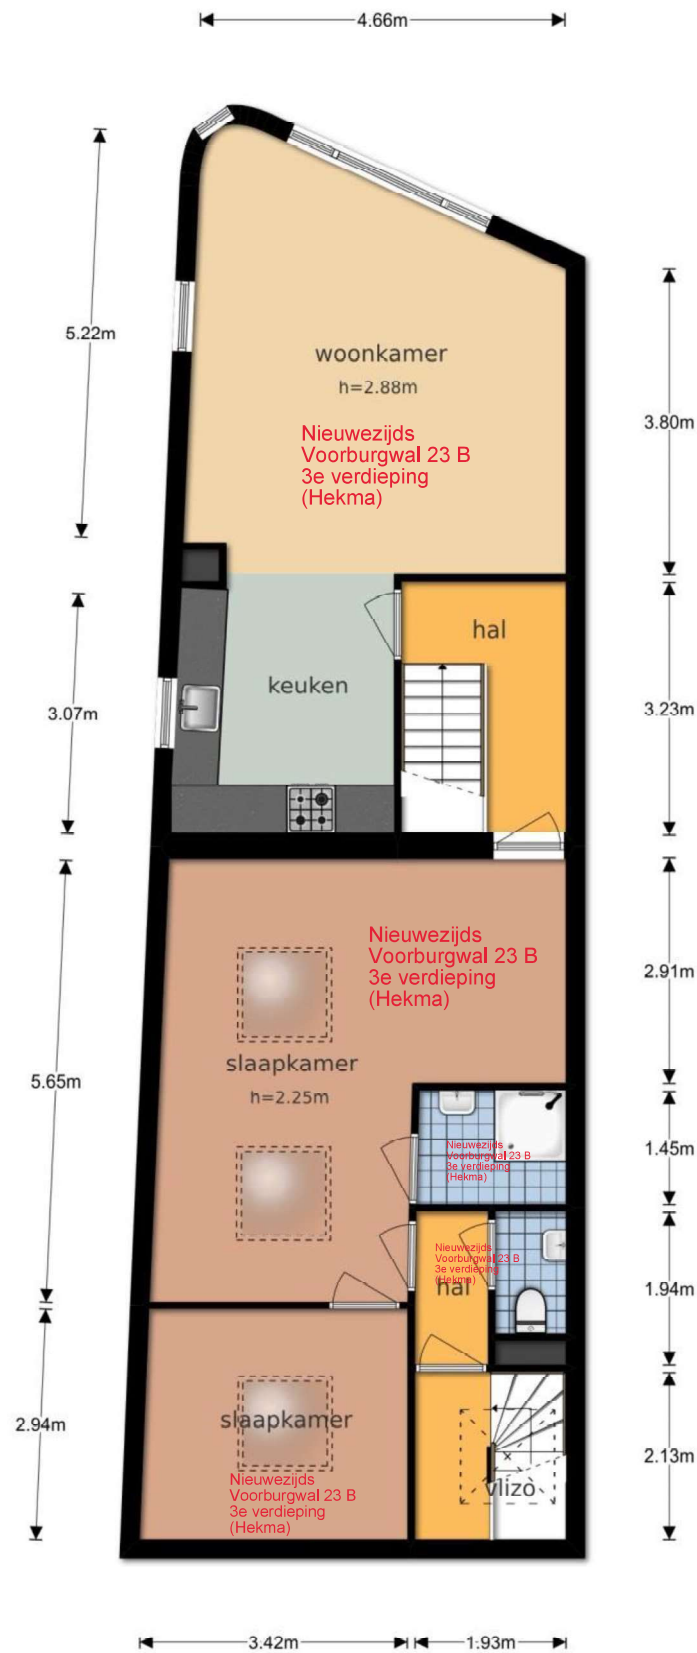

Oude Braak 20-24 - Amsterdam
Begane Grond

De plattegronden zijn geproduceerd voor promotionele doeleinden en ter indicatie.

Aan de plattegronden kunnen geen rechten worden ontleend

© www.objectenco.nl

Oude Braak 20-24 - Amsterdam
Tweede Verdieping

= LEEG PER 01-06-2023
resp. 15-05-2023

De plattegronden zijn geproduceerd voor promotionele doeleinden en ter indicatie.
Aan de plattegronden kunnen geen rechten worden ontleend
© www.objectenco.nl

Oude Braak 20-24 - Amsterdam
Derde Verdieping

De plattegronden zijn geproduceerd voor promotionele doeleinden en ter indicatie.
Aan de plattegronden kunnen geen rechten worden ontleend
© www.objectenco.nl

Oude Braak 20-24 - Amsterdam
Vierde Verdieping