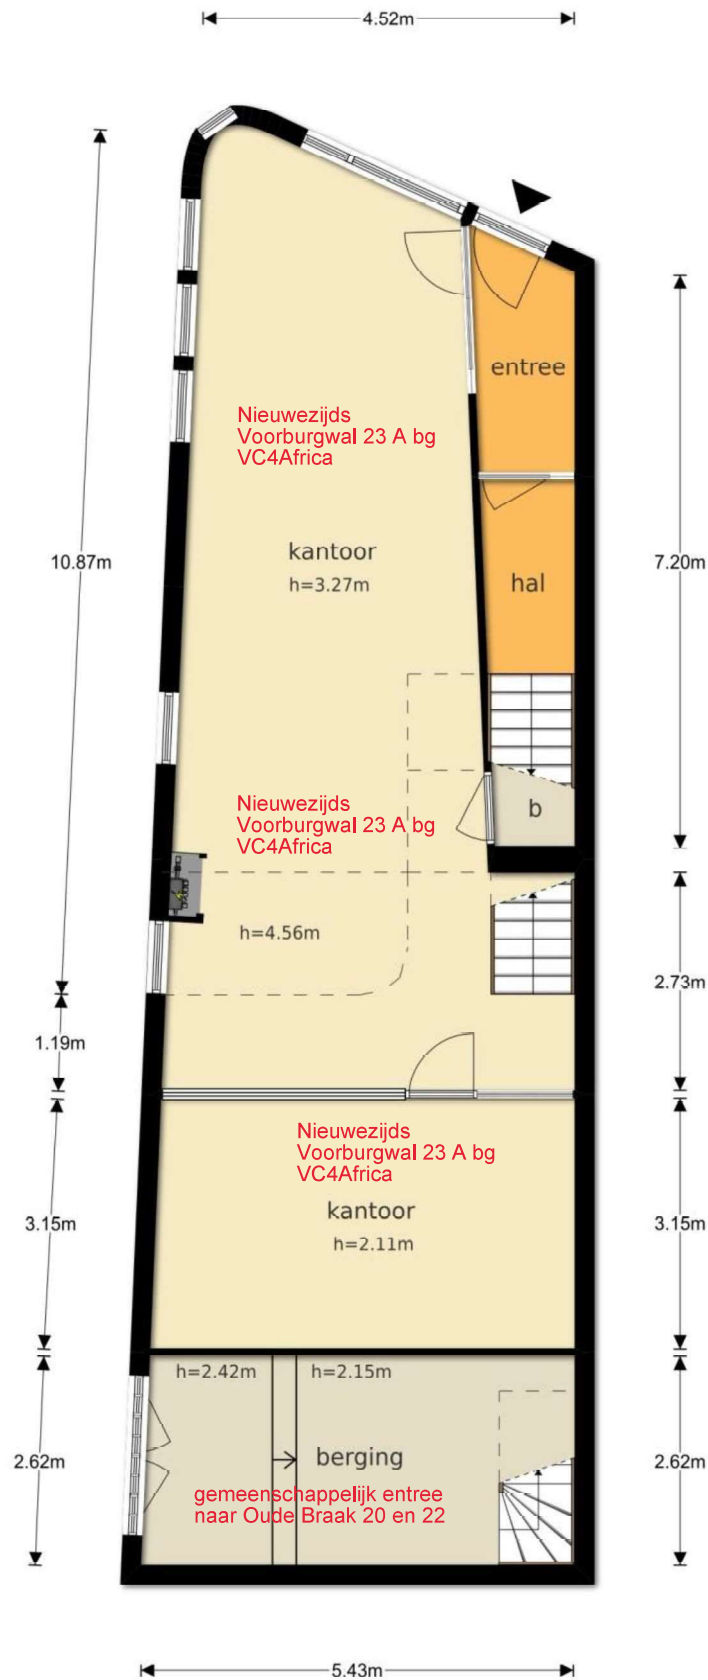

Oude Braak 20-24 - Amsterdam
Begane Grond

De plattegronden zijn geproduceerd voor promotionele doeleinden en ter indicatie.

Aan de plattegronden kunnen geen rechten worden ontleend

© www.objectenco.nl

Oude Braak 20-24 - Amsterdam
Tweede Verdieping

= LEEG PER 01-06-2023
resp. 15-05-2023

De plattegronden zijn geproduceerd voor promotionele doeleinden en ter indicatie.
Aan de plattegronden kunnen geen rechten worden ontleend
© www.objectenco.nl

Oude Braak 20-24 - Amsterdam
Derde Verdieping

De plattegronden zijn geproduceerd voor promotionele doeleinden en ter indicatie.
Aan de plattegronden kunnen geen rechten worden ontleend
© www.objectenco.nl

Oude Braak 20-24 - Amsterdam
Vierde Verdieping