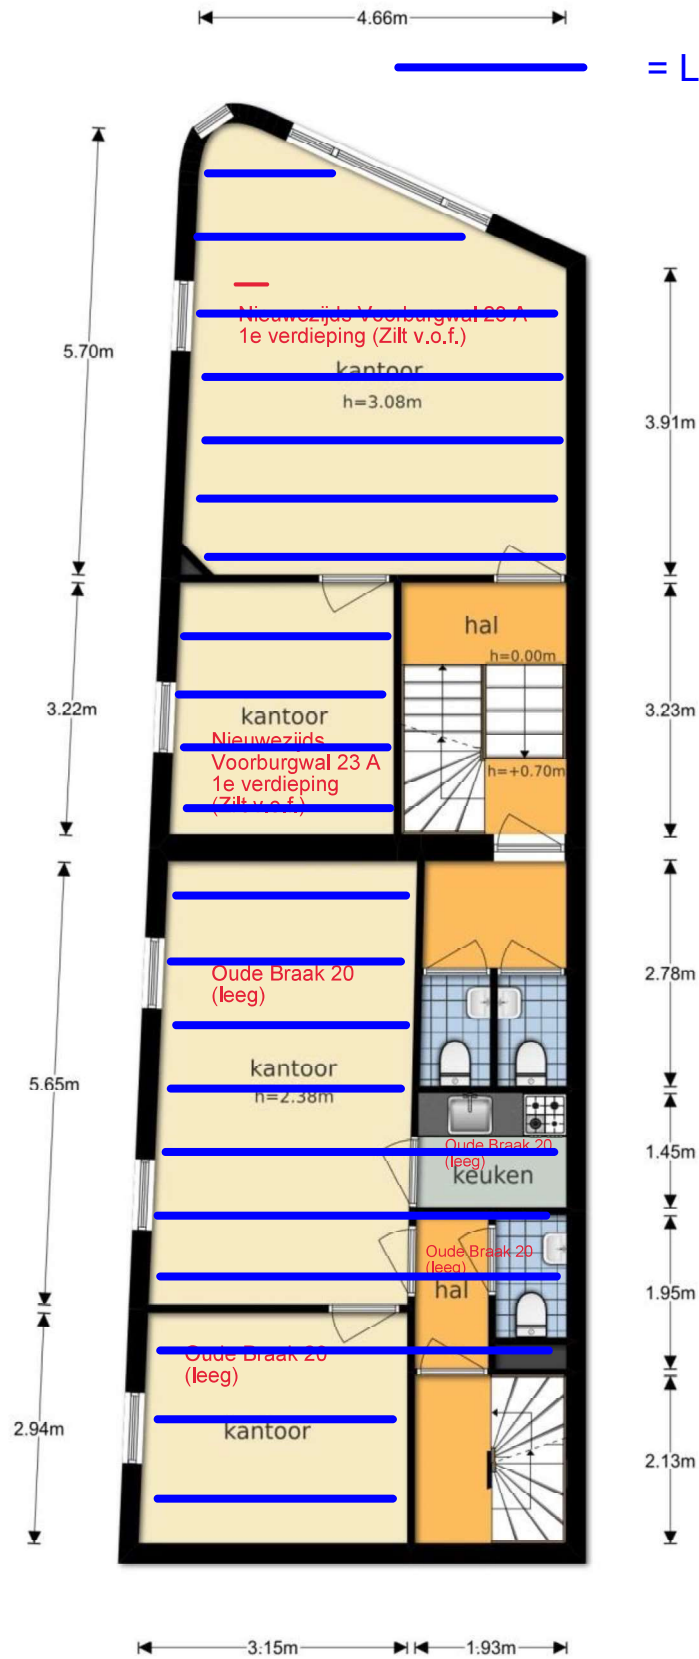

Oude Braak 20-24 - Amsterdam
Begane Grond

De plattegronden zijn geproduceerd voor promotionele doeleinden en ter indicatie.

Aan de plattegronden kunnen geen rechten worden ontleend

© www.objectenco.nl

Oude Braak 20-24 - Amsterdam
Tweede Verdieping

= LEEG PER 01-06-2023
resp. 15-05-2023

De plattegronden zijn geproduceerd voor promotionele doeleinden en ter indicatie.
Aan de plattegronden kunnen geen rechten worden ontleend
© www.objectenco.nl

Oude Braak 20-24 - Amsterdam
Derde Verdieping

De plattegronden zijn geproduceerd voor promotionele doeleinden en ter indicatie.
Aan de plattegronden kunnen geen rechten worden ontleend
© www.objectenco.nl

Oude Braak 20-24 - Amsterdam
Vierde Verdieping