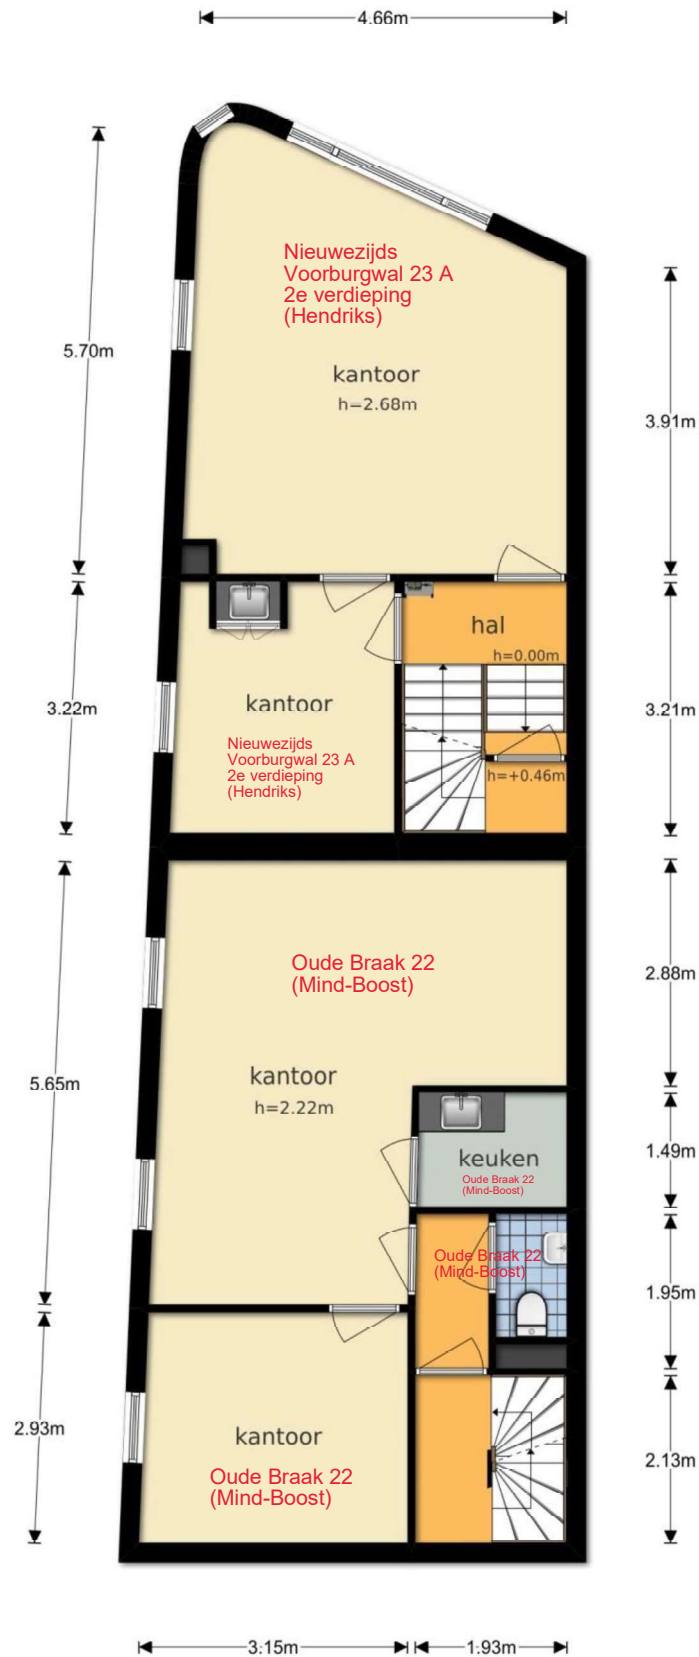

Oude Braak 20-24 - Amsterdam  
Begane Grond

De plattegronden zijn geproduceerd voor promotionele doeleinden en ter indicatie.

Aan de plattegronden kunnen geen rechten worden ontleend

© www.objectenco.nl

Oude Braak 20-24 - Amsterdam  
Tweede Verdieping

De plattegronden zijn geproduceerd voor promotionele doeleinden en ter indicatie.  
Aan de plattegronden kunnen geen rechten worden ontleend  
© www.objectenco.nl

Oude Braak 20-24 - Amsterdam  
Derde Verdieping

De plattegronden zijn geproduceerd voor promotionele doeleinden en ter indicatie.  
Aan de plattegronden kunnen geen rechten worden ontleend  
© www.objectenco.nl

Oude Braak 20-24 - Amsterdam  
Vierde Verdieping