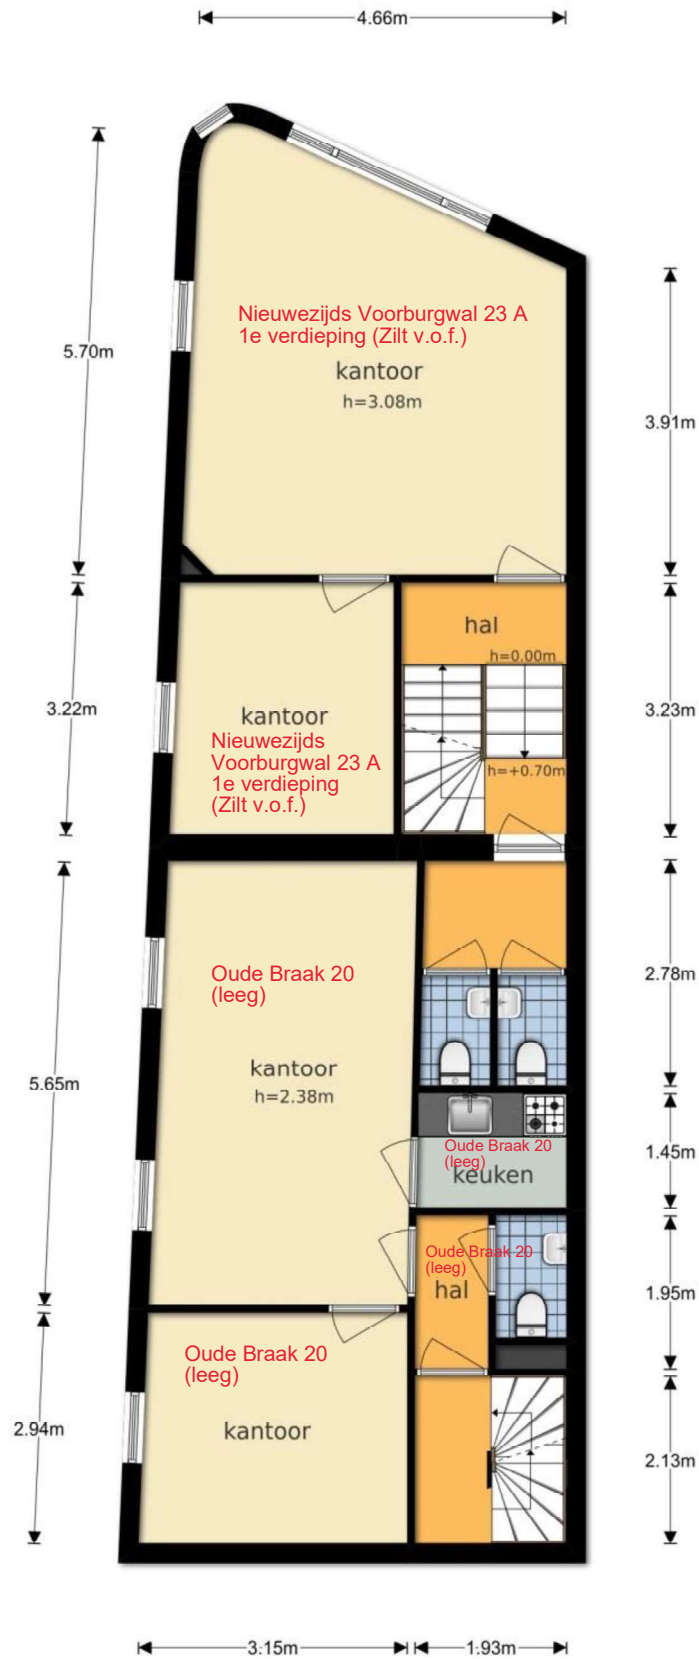

Oude Braak 20-24 - Amsterdam  
Begane Grond

De plattegronden zijn geproduceerd voor promotionele doeleinden en ter indicatie.

Aan de plattegronden kunnen geen rechten worden ontleend

© www.objectenco.nl

Oude Braak 20-24 - Amsterdam  
Tweede Verdieping

De plattegronden zijn geproduceerd voor promotionele doeleinden en ter indicatie.  
Aan de plattegronden kunnen geen rechten worden ontleend  
© www.objectenco.nl

Oude Braak 20-24 - Amsterdam  
Derde Verdieping

De plattegronden zijn geproduceerd voor promotionele doeleinden en ter indicatie.  
Aan de plattegronden kunnen geen rechten worden ontleend  
© www.objectenco.nl

Oude Braak 20-24 - Amsterdam  
Vierde Verdieping