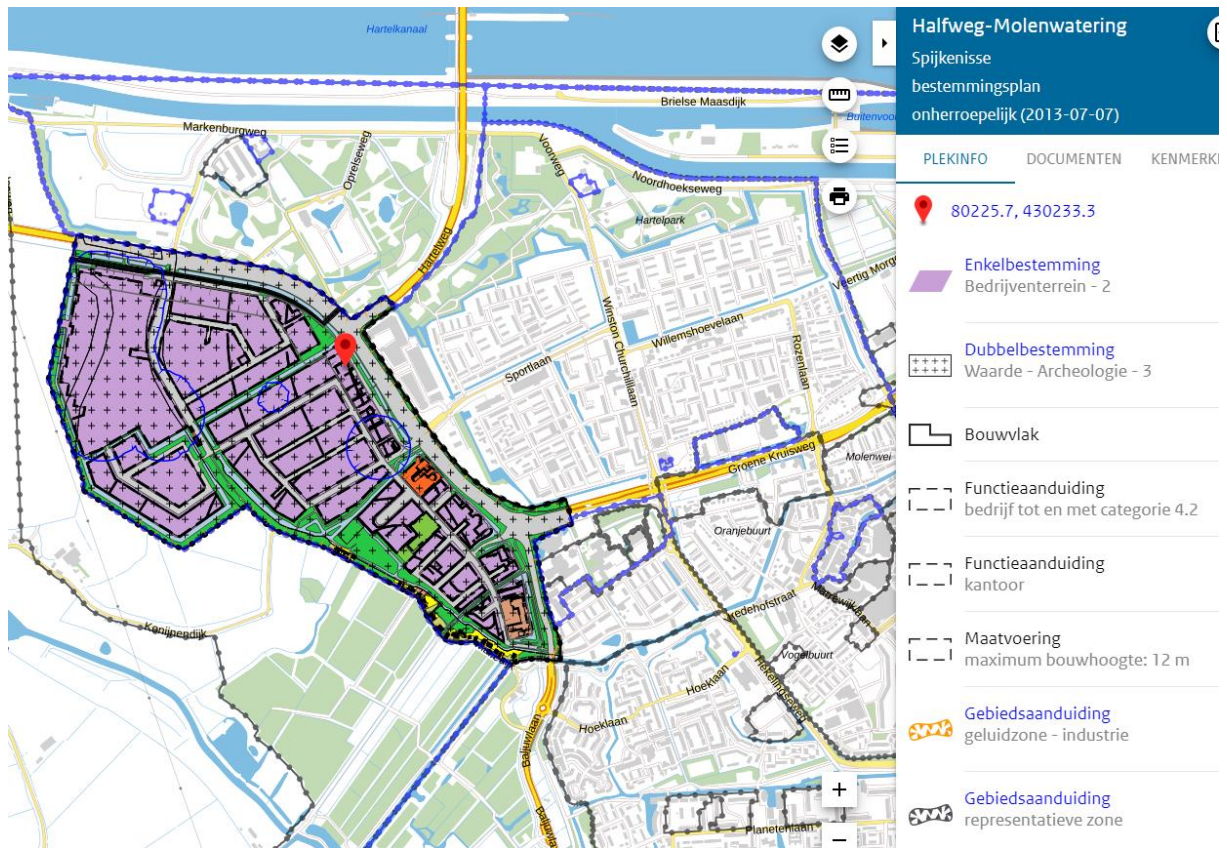

## Bestemming: Boyleweg 2 te Spijkenisse

Bestemming in te zien op internetsite <https://www.ruimtelijkeplannen.nl/viewer/>