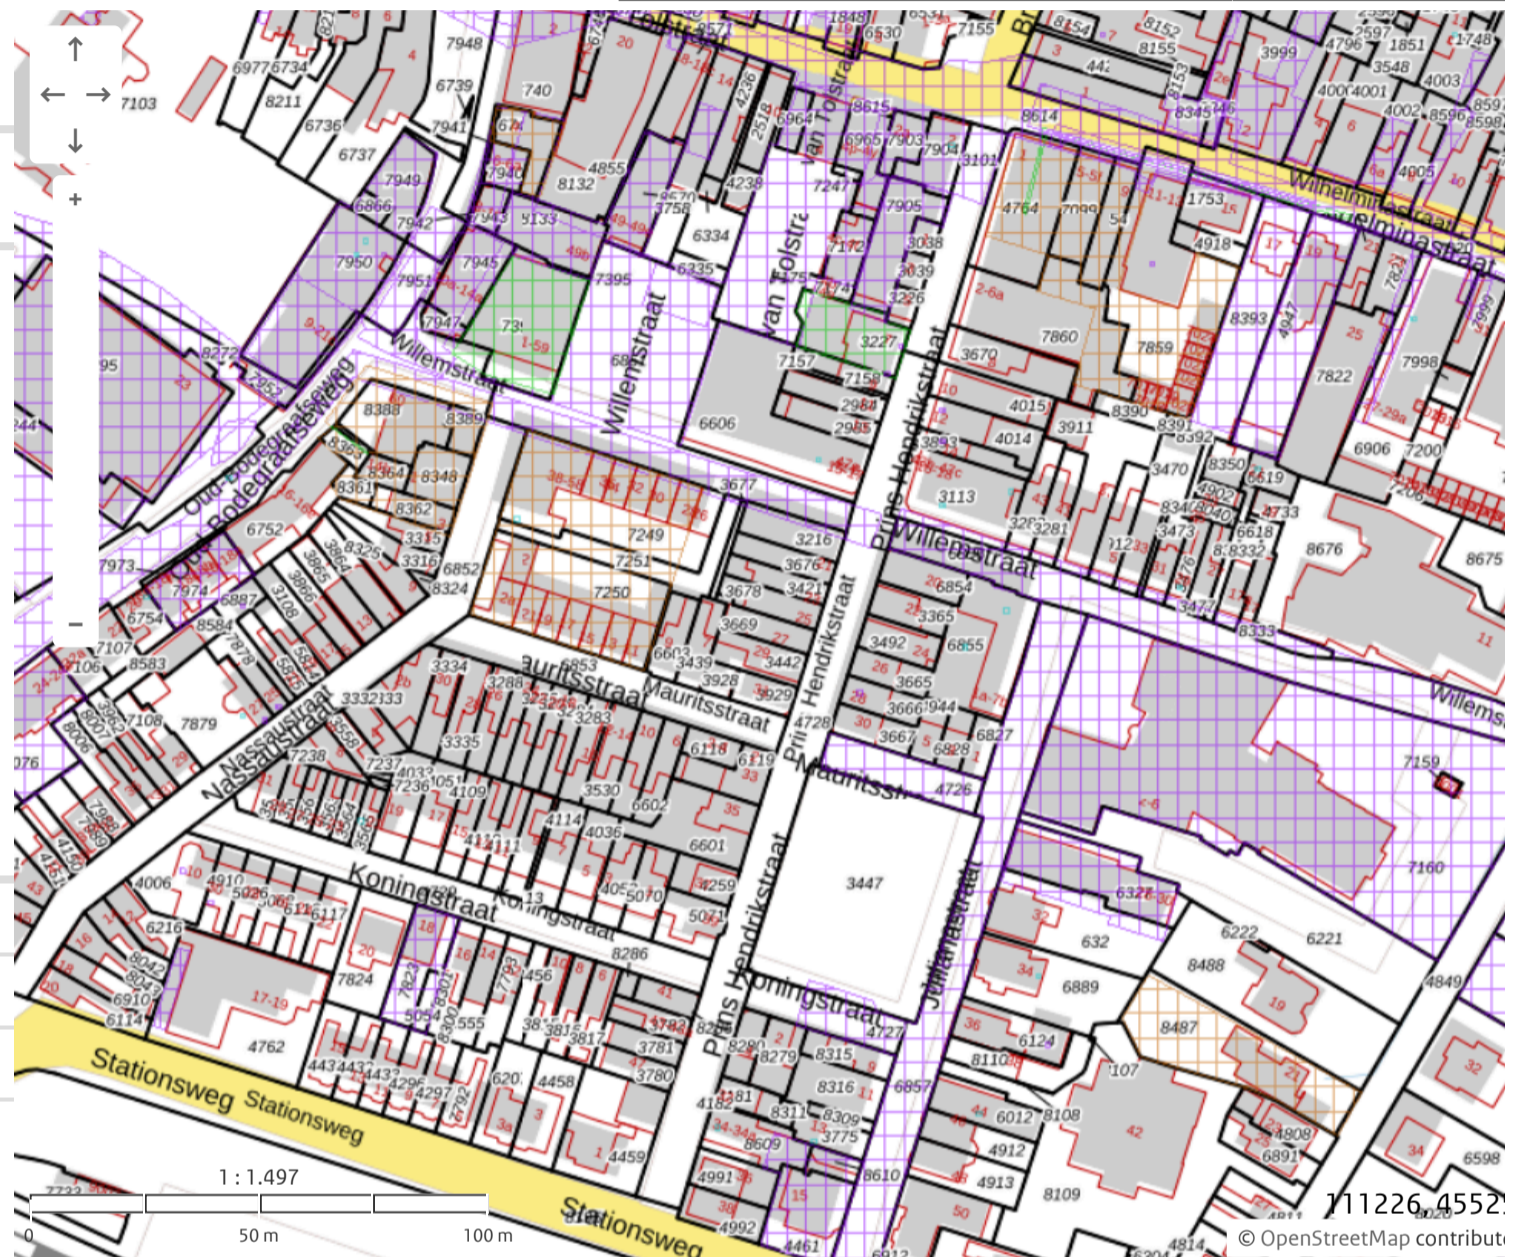

**Bodemloket** Een initiatief van gemeenten, provincies en het Rijk

Menu

Home > Kaart

Kaart

Achtergrondkaarten

 BRT Luchtfoto Kadastrale percelen Bodeminformatie

Beschikbaarheid gegevens

 Eigen website beschikbaar Geen gegevens in bodemloket

Voortgang onderzoek

 Gegevens aanwezig, status onbekend Saneringsactiviteit Voldoende onderzocht/gesaneerd Onderzoek uitvoeren Historie bekend Bodemkwaliteitskaarten Mijnteengebieden Bestuurlijke Grenzen

34.24

Zoeken:
Postcode, adres of perceel

Prins Hendrikstraat 27, 2411CS Bodegraven

Zoek

111226,4552

© OpenStreetMap contribut

Over bodemloket

Door zowel overheid als bedrijfsleven is de afgelopen jaren veel gedaan om de bodemkwaliteit van uw omgeving in kaart te brengen of te verbeteren. Via het Bodemloket krijgt u inzicht in de bij de overheid bekende gegevens. Ook ziet u waar vroeger (bedrijfs)activiteiten hebben plaatsgevonden die extra aandacht verdienen omdat ze de bodemkwaliteit beïnvloeden kunnen hebben.