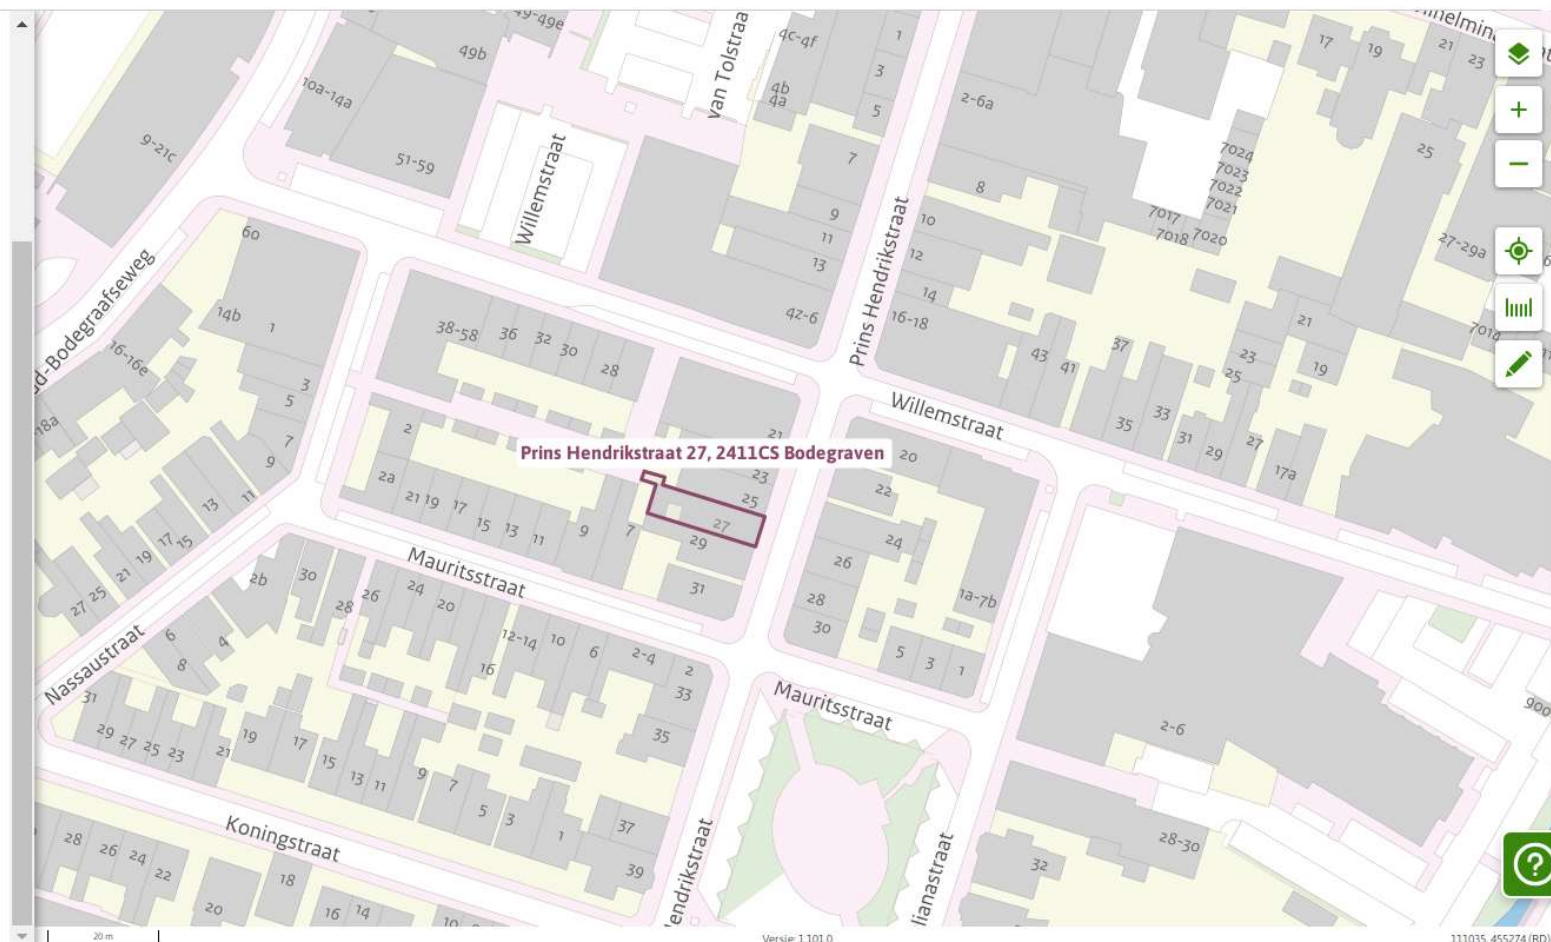

Parapluplan Cultuurhistorie Bodegraven-Reeuwijk > 

Bestemmingsplan - vastgesteld 29-05-2019 - geheel in werking

Parapluplan Parkeren Bodegraven-Reeuwijk > 

Bestemmingsplan - vastgesteld 21-11-2018 - geheel onherroepelijk in werking

Kern Bodegraven > 

Bestemmingsplan - vastgesteld 20-05-2010 - geheel onherroepelijk in werking

Omgevingsplan gemeente Bodegraven-Reeuwijk >

Omgevingsplan - In werking vanaf 05-04-2024

Paraplubestemmingsplan Wonen >