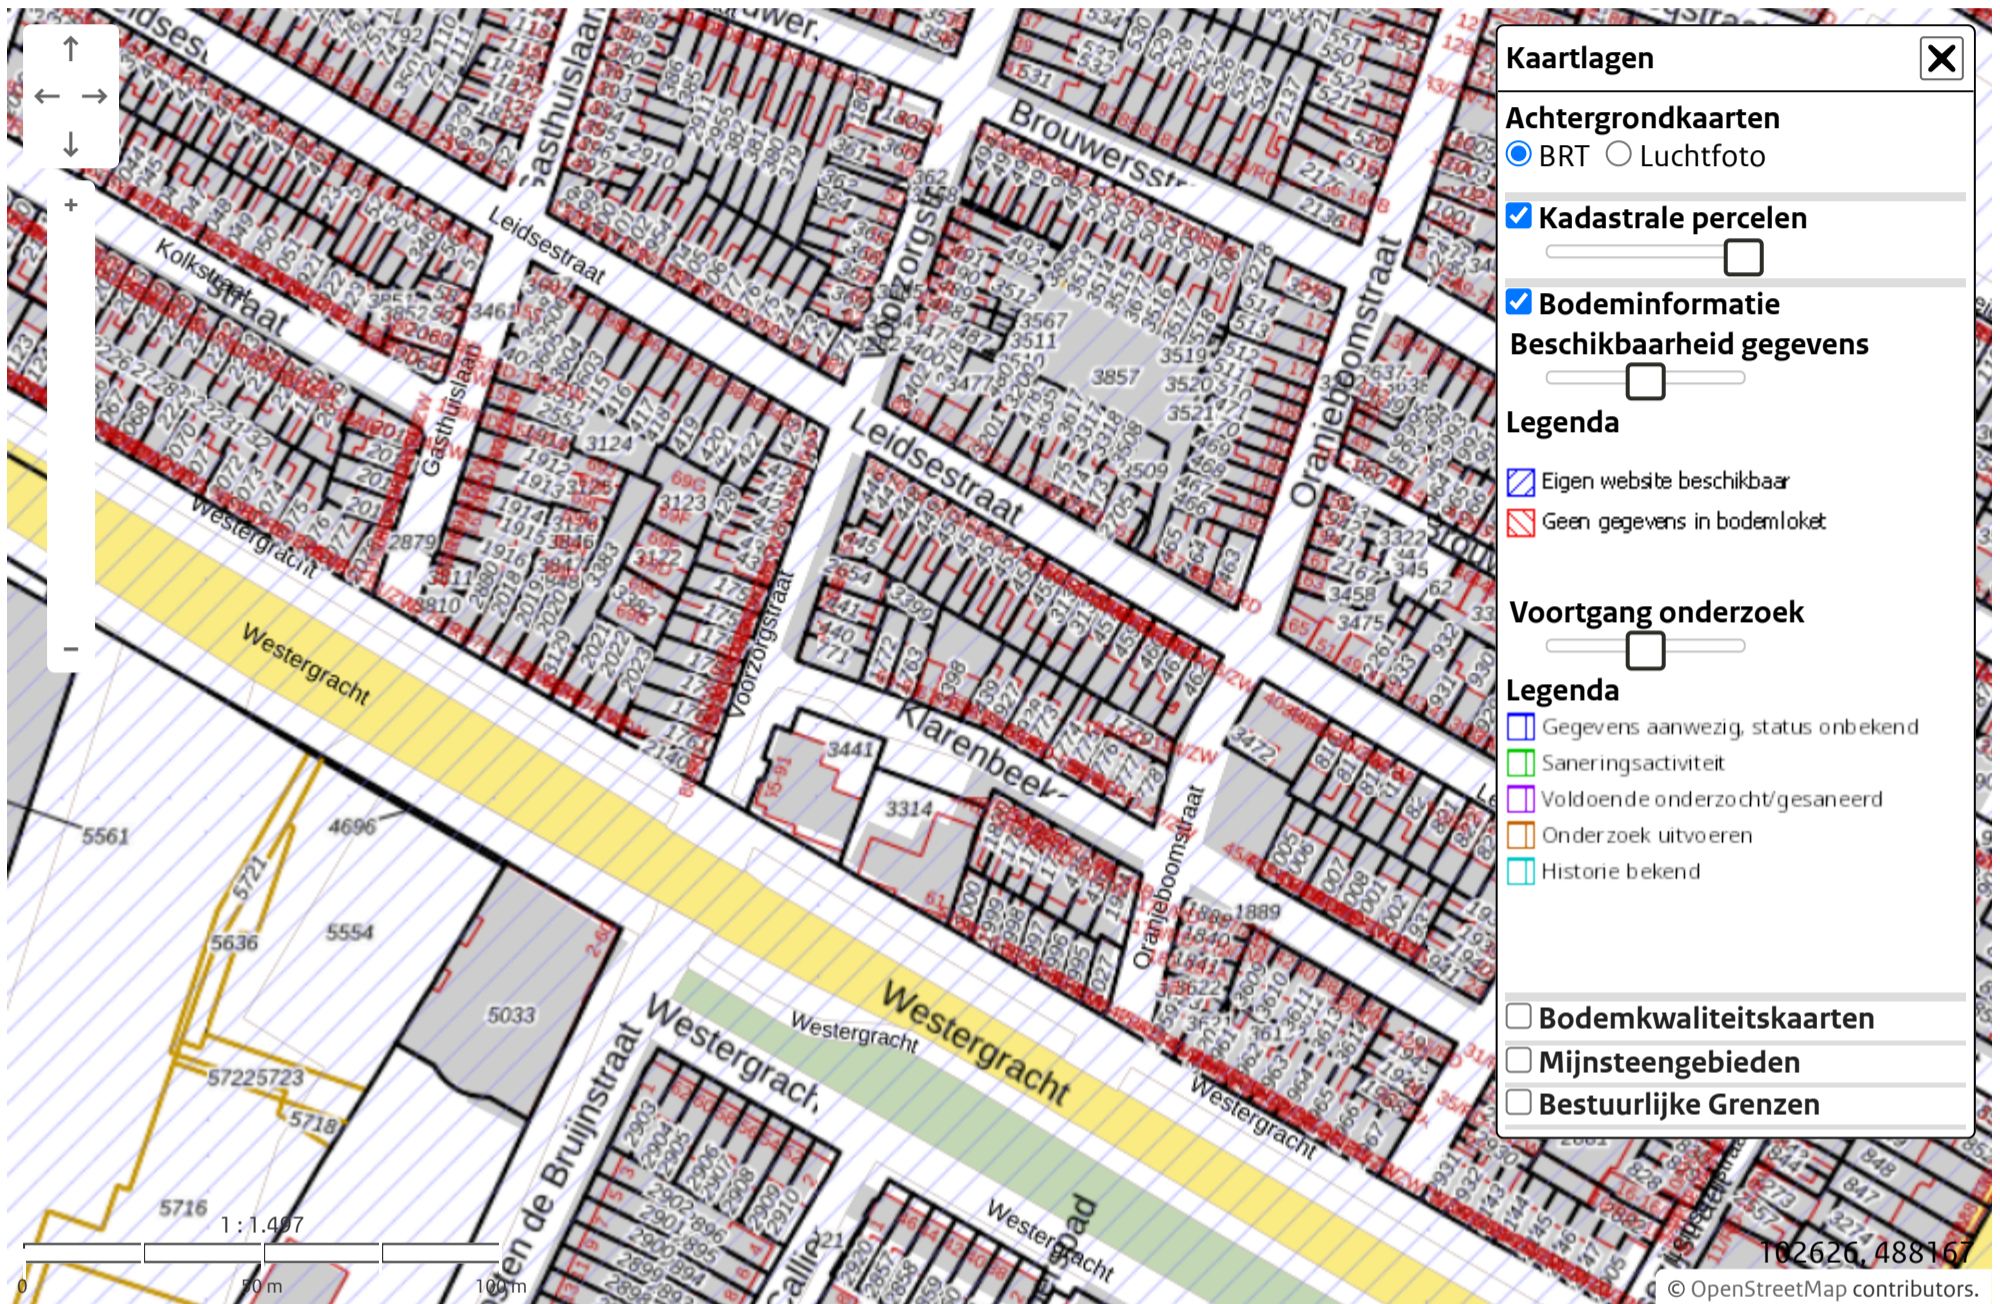

## Bodemloket Een initiatief van gemeenten, provincies en het Rijk

≡ Menu

[Home](#) > [Kaart](#)

### Kaart

Zoeken:  
Postcode, adres of perceel

Leidsestraat 46-ZW, 2013XM Haarlem

Zoek