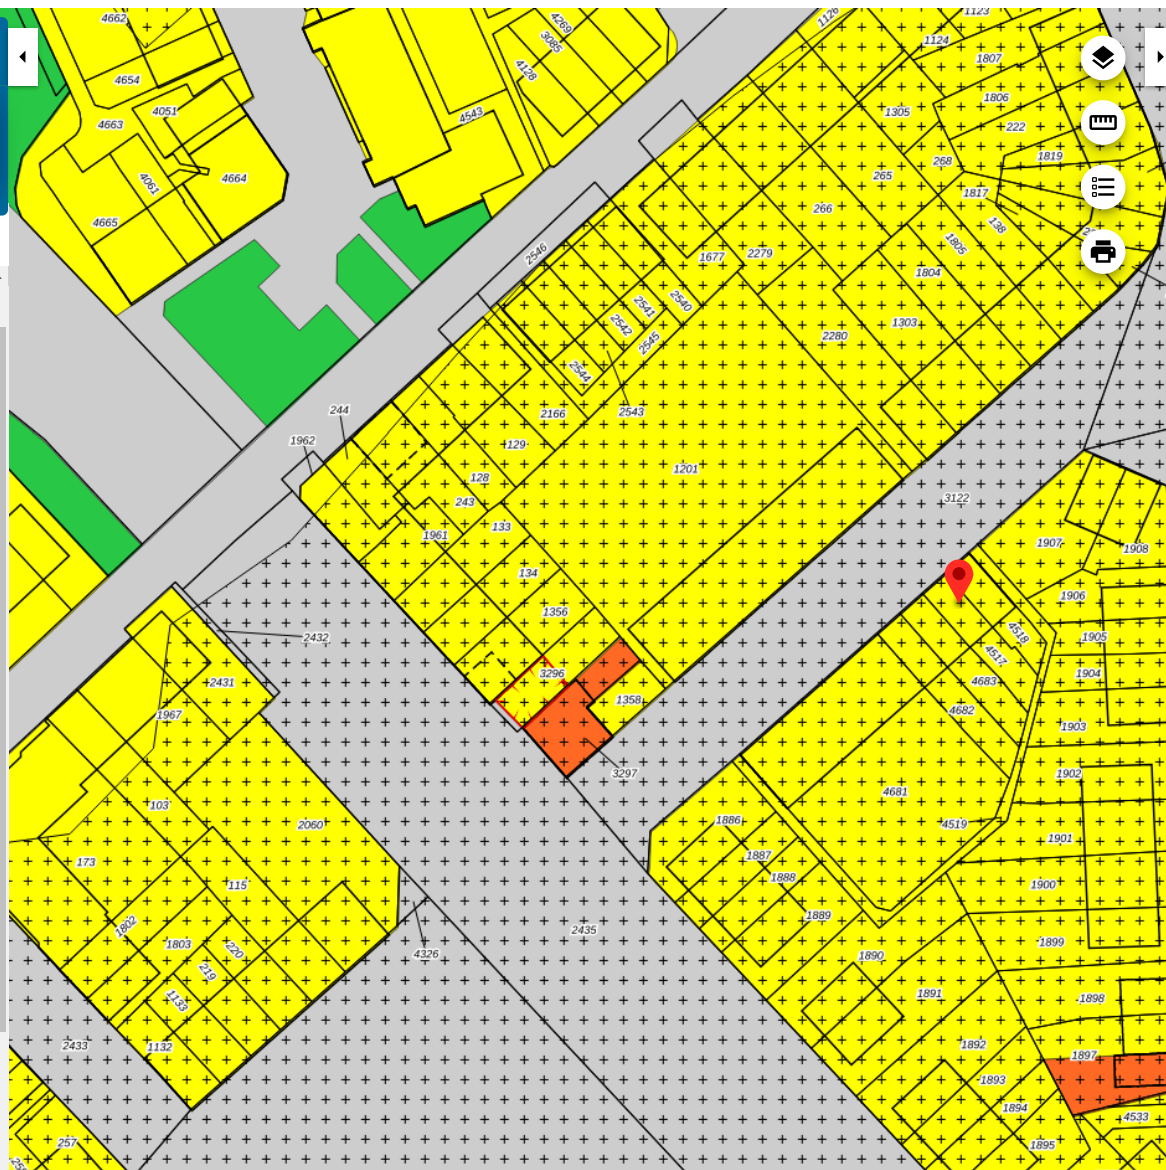

GEMEENTE (7) PROVINCIE (42) RIJK (28)

BESTEMMINGSPLANNEN

HOEVEEL KEZELI:

- R** Voorbereidingsbesluit hyperscale datacenters voorbereidingsbesluit vastgesteld (2022-02-16)
- P** Voorbereidingsbesluit geitenhouderij Limburg voorbereidingsbesluit vastgesteld (2019-05-27)
- P** Voorbereidingsbesluit geitenhouderij Limburg voorbereidingsbesluit vastgesteld (2018-12-14)
- G** Parapluplan stedelijk gebied bestemmingsplan onherroepelijk (vastgesteld 2018-09-26)
- G** Kerkrade Oost I bestemmingsplan onherroepelijk (vastgesteld 2012-07-04)

STRUCTUURVISIES

- G** Structuurvisie Ruimtelijke Economie Zuid-Limburg structuurvisie vastgesteld (2017-12-20)
- G** Structuurvisie Wonen Zuid-Limburg structuurvisie vastgesteld (2016-09-28)
- S** SDV Kerkrade Noord en Oost II

Verberg plannen

PLEKINFO DOCUMENTEN KENMERKEN

203051.4, 321045.1

Enkelbestemming
Wonen

Dubbelbestemming
Waarde - Archeologie

Bouwvlak

20 m